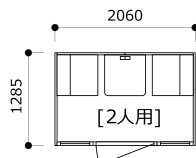

## 個人同士のリモート打合せや、集中できるワークボックスとして…ソロタイプ

Solo

[スタンド]

テーブル高さ1000H  
BOX高さ1900H

**OS-CONBOX-STA ¥641,800**

1000W×1000D×1900H  
383-105-R

[ロー]

※イスはドアへの干渉を  
を防ぐため固定脚をお選  
び下さい。

テーブル高さ720H  
BOX高さ1900H

**OS-CONBOX-LOW ¥686,600**

1000W×1285D×1900H  
383-106-R ※イスは別売りです。

[オープン]

※イスはパネルへの干渉を  
を防ぐため固定脚をお選  
び下さい。

テーブル高さ720H  
BOX高さ1900H

**OS-CONBOX-OPN ¥478,400**

1000W×1200D×1900H  
383-107-R ※イスは別売りです。

## 会議室のかわりに…扉つきのボックスミーティングタイプ

Meeting

[MT4]

テーブル高さ720H BOX高さ1900H

[セット価格]  
本体+ソファ×2  
¥1,327,400  
2脚追加で4人用と  
しても使用できます。

[セット価格]  
本体+ソファ×4  
¥1,701,200  
2脚追加で6人用と  
しても使用できます。

テーブル高さ720H BOX高さ1900H

[2人用] **OS-CONBOX-MT2 ¥1,225,400**