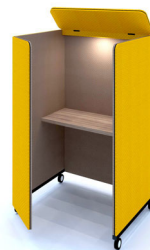

OS-CONBOX-MOVE4
OS-CONBOX-TP

[セット価格] ¥497,800