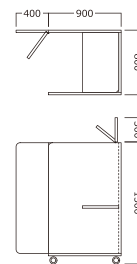

オーラルソニックが移動できる…キャスター付きのMOVEタイプ

Moving

[トップパネル] [バックパネル]

※4方パネルタイプ
に標準装備

2枚のパネルを動かすことで
コモリぐあいを調整できます

●オプション(MOVE用)

トップパネル
OS-CONBOX-TP
¥108,000

800W×300H(最大高さ)
※照明は含まれません

共通カラーバリエーション

※パネルとソファの張地
はこちらの7色からお
選び下さい

CONBOX扉カラー

Solo/MT2/MT4/WMTタイプ

※特注色は別途見積りいたします
※NEO、Roomは対象外です。

●3方パネルタイプ

OS-CONBOX-MOVE3
¥329,100

800W×900D×1500H
383-113-R

[+トップパネル]

OS-CONBOX-MOVE3
OS-CONBOX-TP

[セット価格] ¥437,100

●4方パネルタイプ

OS-CONBOX-MOVE4
¥389,800

800W×1300D×1500H
383-114-R

[+トップパネル]

OS-CONBOX-MOVE4
OS-CONBOX-TP

[セット価格] ¥497,800

●オプション(CONBOX用)

コンセント(2口)
OS-MCUPP-BK
¥14,500 383-120-R
コード長2.0m

ドアチェック
OS-DC
¥12,200 383-100-R

LEDライト Sタイプ
OS-CONBOX-LEDS
¥16,600 383-111-R
コード長2.0m 消費電力:約9W
Solo ミーティング2人用

LEDライト Lタイプ
OS-CONBOX-LEDL
¥23,900 383-112-R
コード長2.0m 消費電力:約14W
ミーティング4人用

モニターポール
OS-CONBOX-MP2
¥19,700 383-170-R
24インチまでのVESA規格モニター
に対応 ※モニターは含まれません。

『小声』で話せるから 音漏れがしにくい…

ボックス内部はオーラルソニックの調音効果で音がクリア(明瞭)になり自分の声も相手の声も聴きとりやすくなります。また、周辺の雑音も吸音しWEB会議の音質を向上させます。
ボックス内はとて『小さな声』で会話ができます。結果、音漏れが最小限にできる今までになかったコンセプトのワークボックスです。

■ ボックス内部の音環境

外部の騒音を軽減し内部の会話を小声で話せるので外部に漏れにくくなります。

※当社測定値 周辺の騒音環境によって変化します。

■ WEB会議時の雑音軽減

暗騒音のある空間でも、その暗騒音はWEB会議の相手にはほとんど伝わりません。

※当社検証結果 周辺の騒音環境によって変化します。