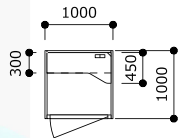

## 個人同士のリモート打合せや、集中できるワークボックスとして…ソロタイプ

Solo

[スタンド]

テーブル高さ1000H  
BOX高さ1900H

**OS-CONBOX-STA ¥641,800**

1000W×1000D×1900H  
383-105-R

[ロー]

※イスはドアへの干渉を  
を防ぐため固定脚をお選  
び下さい。