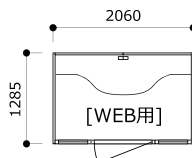

## 会議室のかわりに…扉つきのボックスミーティングタイプ

Meeting

[MT4]

テーブル高さ720H BOX高さ1900H

[セット価格]  
本体+ソファ×2  
¥1,327,400  
2脚追加で4人用と  
しても使用できます。

[セット価格]  
本体+ソファ×4  
¥1,701,200  
2脚追加で6人用と  
しても使用できます。

テーブル高さ720H BOX高さ1900H

[2人用] **OS-CONBOX-MT2 ¥1,225,400**