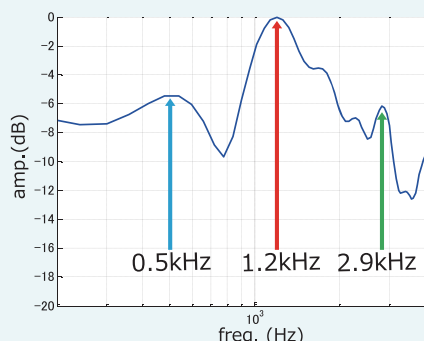

〈図1〉AURAL SONIC (900mm×900mm) の反射特性