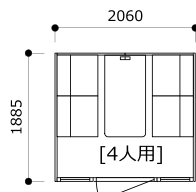

テーブル高さ720H  
BOX高さ1900H

**OS-CONBOX-LOW ¥686,600**

1000W×1285D×1900H  
383-106-R ※イスは別売りです。

[オープン]

※イスはパネルへの干渉を  
を防ぐため固定脚をお選  
び下さい。

テーブル高さ720H  
BOX高さ1900H

**OS-CONBOX-OPN ¥478,400**

1000W×1200D×1900H  
383-107-R ※イスは別売りです。

## 会議室のかわりに…扉つきのボックスミーティングタイプ

Meeting

[MT4]

テーブル高さ720H BOX高さ1900H

[セット価格]  
本体+ソファ×2  
¥1,327,400  
2脚追加で4人用と  
しても使用できます。

[セット価格]  
本体+ソファ×4  
¥1,701,200  
2脚追加で6人用と  
しても使用できます。

テーブル高さ720H BOX高さ1900H

[2人用] **OS-CONBOX-MT2 ¥1,225,400**