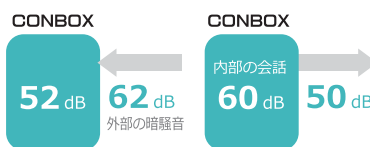

■ ボックス内部の音環境

外部の騒音を軽減し内部の会話を小声で話せるので外部に漏れにくくなります。

※当社測定値 周辺の騒音環境によって変化します。