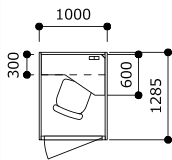

## 個人同士のリモート打合せや、集中できるワークボックスとして…ソロタイプ

Solo

[スタンド]

テーブル高さ1000H  
BOX高さ1900H

**OS-CONBOX-STA ¥641,800**

1000W×1000D×1900H  
383-105-R

[ロー]

※イスはドアへの干渉を  
を防ぐため固定脚をお選  
び下さい。

テーブル高さ720H  
BOX高さ1900H

**OS-CONBOX-LOW ¥686,600**

1000W×1285D×1900H  
383-106-R ※イスは別売りです。

[オープン]

※イスはパネルへの干渉を  
を防ぐため固定脚をお選  
び下さい。

テーブル高さ720H  
BOX高さ1900H

**OS-CONBOX-OPN ¥478,400**

1000W×1200D×1900H  
383-107-R ※イスは別売りです。