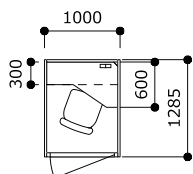

CONBOX Series

一人用から複数人のミーティングタイプまで！
リモートや会議・打合せに使用できるボックス
タイプのワークスペース。

天井が開放式でも
声が漏れにくい！

CONBOXシリーズは全て天井開放型のセミクローズタイプです。天井がないので設置が簡単に行えます。

個人同士のリモート打合せや、集中できるワークボックスとして…ソロタイプ

Solo

[スタンド]

テーブル高さ1000H
BOX高さ1900H

OS-CONBOX-STA ¥641,800

1000W×1000D×1900H
383-105-R

[ロー]

※イスはドアへの干渉を
を防ぐため固定脚をお選
び下さい。

テーブル高さ720H
BOX高さ1900H

OS-CONBOX-LOW ¥686,600

1000W×1285D×1900H
383-106-R ※イスは別売りです。

[オープン]

※イスはパネルへの干渉を
を防ぐため固定脚をお選
び下さい。

テーブル高さ720H
BOX高さ1900H

OS-CONBOX-OPN ¥478,400

1000W×1200D×1900H
383-107-R ※イスは別売りです。

[ボックス内部]

オプションでコンセント
やLEDライトが取付けら
れます。

会議室のかわりに…扉つきのボックスミーティングタイプ

Meeting

[MT4]

テーブル高さ720H BOX高さ1900H

[セット価格]
本体+ソファ×2
¥1,327,400
2脚追加で4人用と
しても使用できます。

[セット価格]
本体+ソファ×4
¥1,701,200
2脚追加で6人用と
しても使用できます。

テーブル高さ720H BOX高さ1900H

[2人用] **OS-CONBOX-MT2 ¥1,225,400**

2060W×1285D×1900H 383-108-R

[ソファ] **OS-CONBOX-SOFA ¥51,000** (1脚)

600W×600D×670H/400SH 383-103-R

[WEB用] **OS-CONBOX-WMT** オープン価格

2060W×1285D×1900H 383-173-R

[4人用] **OS-CONBOX-MT4 ¥1,497,200**

2060W×1885D×1900H 383-109-R

※PC・モニターは別売りです。
※コンセント、LEDライトが取付けられます(オプション)

※イス・PC・モニターは別売りです。

一人用の NEO 2100Hタイプ

BOX高さ2100H

テーブル高さ720H

OS-CONBOX-NEO

1000W×1285D×2100H

オープン価格

広い空間を構築できる…

Room

OS-CONBOX-ROOM2424 □

2420W×2400D×2100H

OS-CONBOX-ROOM3624 □

3600W×2400D×2100H

専用カタログを
ご用意しております。

オープン価格