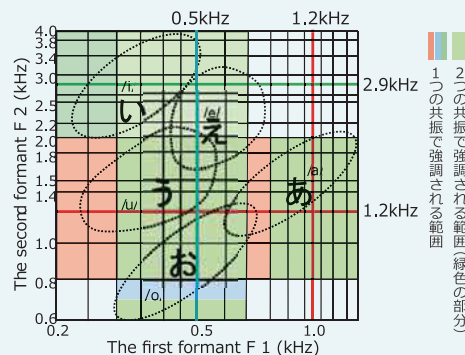

〈図2〉AURAL SONICで多く反射する成分と音声母音で重要な帯域との関係