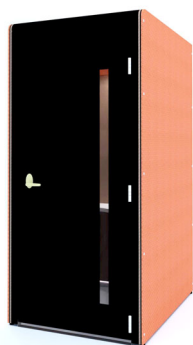

一人用の NEO 2100Hタイプ

BOX高さ2100H