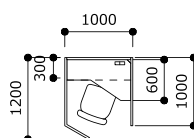

テーブル高さ720H  
BOX高さ1900H

**OS-CONBOX-LOW ¥686,600**

1000W×1285D×1900H  
383-106-R ※イスは別売りです。

[オープン]

※イスはパネルへの干渉を  
を防ぐため固定脚をお選  
び下さい。

テーブル高さ720H  
BOX高さ1900H

**OS-CONBOX-OPN ¥478,400**

1000W×1200D×1900H  
383-107-R ※イスは別売りです。