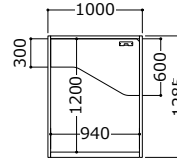

天板にコンセントを取付けることができます。(オプション)

さらに機能を高める豊富なオプションをご用意!