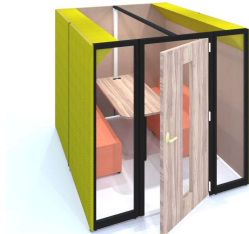

音の違いに気づきませんか？

抜群の聴き取りやすさを実現！

[小声]で話せるので会話が漏れない…

遮音と吸音をバランスよく調和させた

[調音]という新しい防音のスタイル！

CONBOX一人用の高さ2100Hタイプ！

WORK BOX [CONBOX-NEO]

OS-CONBOX-NEO オープン価格

1000W 1285D 2100H 383-129-R

『小声』で話せるから 音漏れがしにくい…

ボックス内部はオーラルソニックの調音効果で音がクリア(明瞭)になり自分の声も相手の声も聴きとりやすくなります。また、周辺の雑音も吸音しWEB会議の音質を向上させます。
ボックス内はとても『小さな声』で会話ができます。結果、音漏れが最小限にできる今までになかったコンセプトのワークボックスです。

■ ボックス内部の音環境

ボックス内部の傾斜パネルが、さらに調音効果を高めます。

■とっても聴こえやすいBOX内!

内部に内蔵されたオーラルソニックが周囲の雑音を軽減し、集中力を高めてくれます。

WEB会議の音声をクリアにし、小声で会話ができるので、天井がなくても会話内容が外部へ漏れません。

■7色から選べるカラー

外装は風合いのある布地張りです。外部、内部でカラーを張り分けることもできます。

Rピンク Rマスタード Rグリーン Rグレー

CONBOX:Meeting

2人~6人まで収容可能な打合せBOX。ミーティングや複数人でのWEB会議に対応。

CONBOX:Room

広めの調音空間を作りたい... パネル+引戸タイプのRoom。パネルの高さは2100mmです。

CONBOX:Move

大型キャスターでBOX自体が移動できる。場所を選ばないフレキシブルタイプ。

※CONBOXシリーズは別途カタログをご用意しております。 ※CONBOXシリーズは全て天井開放型のセミクローズタイプです。