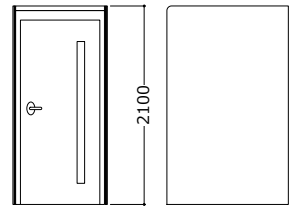

天板にコンセントを取付けることができます。(オプション)

さらに機能を高める豊富なオプションをご用意!