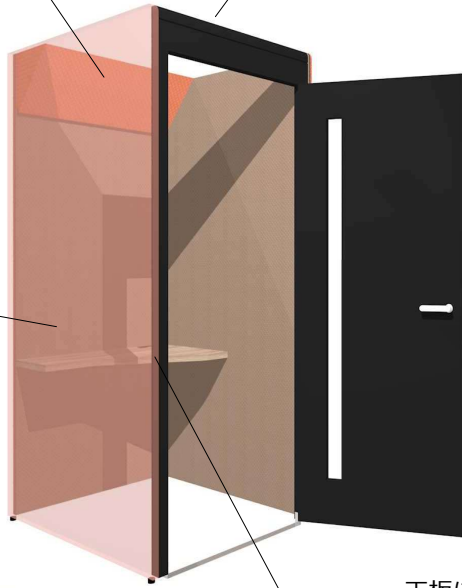

1000W 1285D 2100H 383-129-R

『小声』で話せるから 音漏れがしにくい…

ボックス内部はオーラルソニックの調音効果で音がクリア(明瞭)になり自分の声も相手の声も聴きとりやすくなります。また、周辺の雑音も吸音しWEB会議の音質を向上させます。
ボックス内はとても『小さな声』で会話ができます。結果、音漏れが最小限にできる今までになかったコンセプトのワークボックスです。

■ ボックス内部の音環境

外部の騒音を軽減し内部の会話を小声で話せるので外部に漏れにくくなります。

※当社測定値 周辺の騒音環境によって変化します。

■ WEB会議時の雑音軽減

暗騒音のある空間でも、その暗騒音はWEB会議の相手にはほとんど伝わりません。

※当社検証結果 周辺の騒音環境によって変化します。

CONBOXは天井開放型のセミクローズタイプです。小声で会話することで、声漏れを防げます。

dragon AURAL SONIC

■傾斜パネルで効果UP!

ボックス内部の傾斜パネルが、さらに調音効果を高めます。

■とっても聴こえやすいBOX内!

内部に内蔵されたオーラルソニックが周囲の雑音を軽減し、集中力を高めてくれます。

WEB会議の音声をクリアにし、小声で会話ができるので、天井がなくても会話内容が外部へ漏れません。

■7色から選べるカラー

外装は風合いのある布地張りです。外部、内部でカラーを張り分けることもできます。

Rピンク Rマスタード Rグリーン Rグレー

Rブルー Rベージュ Rブラック

■天井開口型のセミクローズタイプ

天井部分は開口になっていますので一般的なローパーティションと変わりません。

余計な付帯設備は不要です。

天板にコンセントを取付けることができます。(オプション)

さらに機能を高める豊富なオプションをご用意!

Option : オプション

上部ルーバー