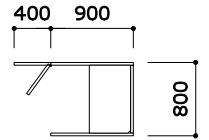

383-111-R コード長2.0m

消費電力:約9W

※トップパネルに取付けます。

コンセント[2口]

OS-MCUPP-BK ¥14,500

383-120-R コード長2.0m

●カラーバリエーション

Rピンク