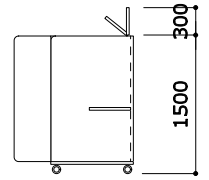

383-111-R コード長2.0m

消費電力:約9W

※トップパネルに取付けます。

コンセント[2口]

OS-MCUPP-BK ¥14,500

383-120-R コード長2.0m

●カラーバリエーション

Rピンク