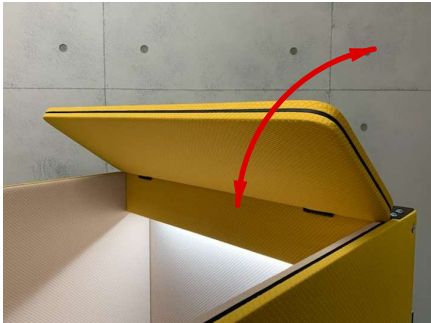

Rマスタード

Rグリーン

Rグレー

Rブルー

Rベージュ

Rブラック

CONBOX Moveをさらに機能的にする2つのパネル…

この2つのパネルは角度調節ができます