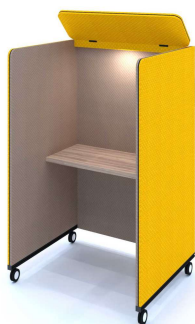

[トップパネル]

[バックパネル]

※4方パネルタイプに標準装備

●トップパネル (オプション)

OS-CONBOX-TP ¥108,000

800W×300H(最大高さ)

383-115-R ※照明は含まれません

2枚のパネルを動かすことで
コモリぐあいを調整できます

●バックパネル (4方パネルタイプに標準装備)

※3方パネルタイプに後から取付けることはできません

●3方パネルタイプ

**OS-CONBOX-MOVE3
¥329,100**

800W×900D×1500H
383-113-R

[+トップパネル]

**OS-CONBOX-MOVE3
OS-CONBOX-TP**

[セット価格] **¥437,100**