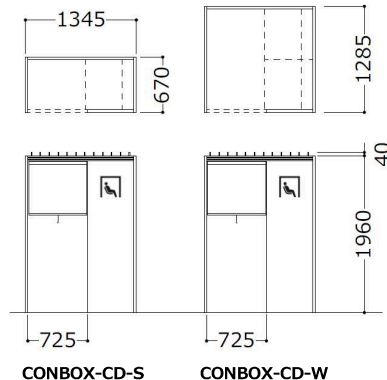

●天井は開放式

天井は開放されていますので、余計な付帯設備不要。設置や移設も簡単に行えます。

●選べる張地バリエーション

外部、内部とも7色の中から好きな色を選べます。設置場所のイメージにあったカラーをお選びください。

※カムダウンのサインが描かれているパネルは黒のみとなります。

CONBOX-CD

●オーラルソニックが内部を調音

オーラルソニックは雑音を吸音し、内部の音環境を整えます。耳障りな音を和らげ、静かで落ち着いた空間を創ります。

●プライベート空間

入口にはシースルータイプのロールスクリーンを設置。スクリーンを下すことで、個室感を高めるとともに視線や光を遮ることもできます。

※シースルータイプのため使用状況も把握できます。

●さまざまな用途に対応

ソファをおいてリラックス空間…何も置かず車椅子対応…テーブル等でWEBミーティング…

CONBOX-CDは天井開放型のセミクローズドタイプです。

1345W×670D×2000H
付属品:ルーバー、ロールスクリーン

1345W×1285D×2000H
付属品:ルーバー、ロールスクリーン

383-103-R
OS-CONBOX-SOFA ¥51,000

600W×600D×670H/400SH
※Sタイプには1脚、Wタイプには2脚セットできます。

●カムダウンボックスの実績

東京鋼鐵工業株式会社

〒114-0002 東京都北区王子1-23-5
03-3919-1141 info@dragon-net.co.jp

オーラルソニックを
もっと詳しく…