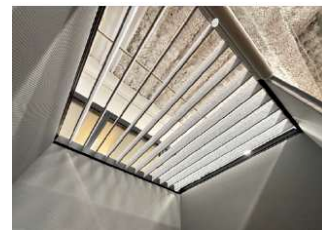

天井部には吸音フェルト製のルーバーが標準で装備されます。