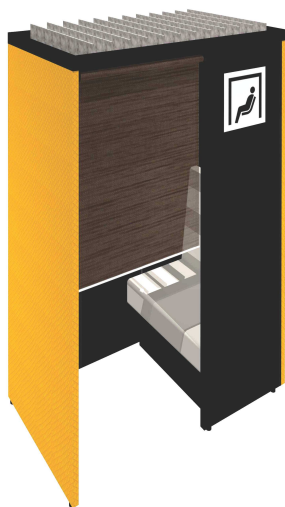

「共生社会」の実現のために
企業でできることがあります

気分を落ちつかせるのに最適なボックス… CONBOX-CD(カームダウン)

障害者差別解消法が改正され、事業者による障害のある人への合理的配慮の提供が義務化されました。

CONBOX-CD(カームダウン)は光や音といった外的要因を和らげ、落ち着ける空間を提供します。またカームダウンの用途以外にも集中ブースやWEB会議ブースなど多用途に使用できます。

※カームダウンボックス(スペース)とは障がいをお持ちの方が、音などの外的要因で興奮状態になった時、外部の音や光、視線を遮断し気持ちを落ち着かせて、パニックを防ぐためのスペースです。

CONBOX-CD(カームダウン)は…

オーラルソニックの調音効果で雑音を吸音し、内部の音環境を整えます。
耳障りな音を和らげ、静かで落ち着ける空間を創ります。

ロールスクリーンを下すことで、外部からの視線や光を抑制します。個室感を高めるとともに、安心できる空間が生まれます。

CONBOX-CD

●オーラルソニックが内部を調音

オーラルソニックは雑音を吸音し、内部の音環境を整えます。耳障りな音を和らげ、静かで落ち着いた空間を創ります。

●プライベート空間

入口にはシールスルータイプのロールスクリーンを設置。スクリーンを下すことで、個室感を高めるとともに視線や光を遮ることもできます。
※シールスルータイプのため使用状況も把握できます。

●さまざまな用途に対応

ソファをおいてリラックス空間…
何も置かず車椅子対応…
テーブル等でWEBミーティング…

CONBOX-CDは天井開放型のセミクローズドタイプです。

[CONBOX-CD シングルタイプ]

CONBOX-CD-S (オープン価格)

1345W×670D×2000H
オプション：ロールスクリーン、ソファ

[CONBOX-CD ワイドタイプ]

CONBOX-CD-W (オープン価格)

1345W×1285D×2000H
オプション：ロールスクリーン、ソファ

●カムダウンボックスの実績