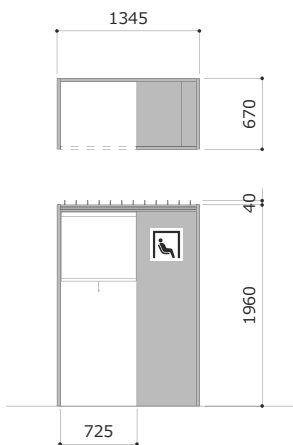

CONBOX-CDは天井開放型のセミクローズドタイプです。

[CONBOX-CD シングルタイプ]

CONBOX-CD-S (オープン価格)

1345W×670D×2000H
オプション：ロールスクリーン、ソファ

[CONBOX-CD ワイドタイプ]

CONBOX-CD-W (オープン価格)

1345W×1285D×2000H
オプション：ロールスクリーン、ソファ

●カムダウンボックスの実績