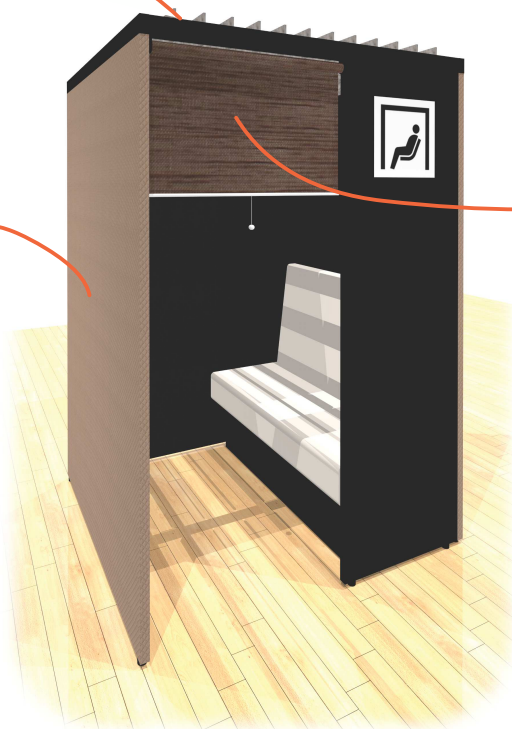

※カームダウンボックス(スペース)とは障がいをお持ちの方が、音などの外的要因で興奮状態になった時、外部の音や光、視線を遮断し気持ちを落ち着かせて、パニックを防ぐためのスペースです。

CONBOX-CD(カームダウン)は…

オーラルソニックの調音効果で雑音を吸音し、内部の音環境を整えます。
耳障りな音を和らげ、静かで落ち着ける空間を創ります。

ロールスクリーンを下すことで、外部からの視線や光を抑制します。個室感を高めるとともに、安心できる空間が生まれます。

dragon

●天井は開放式

天井は開放されていますので、余計な付帯設備不要。設置や移設も簡単に行えます。

●選べる張地バリエーション

外部、内部とも7色の中から好きな色を選べます。設置場所のイメージにあったカラーをお選びください。

Rピンク Rマスタード Rグリーン Rグレー

Rブルー Rベージュ Rブラック

※カムダウンのサインが描かれているパネルは黒のみとなります。

CONBOX-CD

●オーラルソニックが内部を調音

オーラルソニックは雑音を吸音し、内部の音環境を整えます。耳障りな音を和らげ、静かで落ち着いた空間を創ります。

●プライベート空間

入口にはシールスルータイプのロールスクリーンを設置。スクリーンを下すことで、個室感を高めるとともに視線や光を遮ることもできます。
※シールスルータイプのため使用状況も把握できます。

●さまざまな用途に対応

ソファをおいてリラックス空間…
何も置かず車椅子対応…
テーブル等でWEBミーティング…

CONBOX-CDは天井開放型のセミクローズドタイプです。

[CONBOX-CD シングルタイプ]

CONBOX-CD-S (オープン価格)

1345W×670D×2000H
オプション：ロールスクリーン、ソファ

[CONBOX-CD ワイドタイプ]

CONBOX-CD-W (オープン価格)

1345W×1285D×2000H
オプション：ロールスクリーン、ソファ

●カムダウンボックスの実績