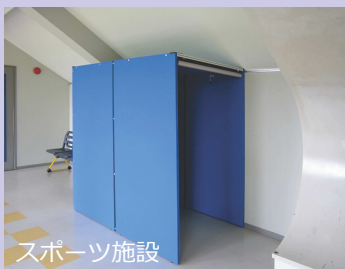

CONBOX-CD

●オーラルソニックが内部を調音

オーラルソニックは雑音を吸音し、内部の音環境を整えます。耳障りな音を和らげ、静かで落ち着いた空間を創ります。

●プライベート空間

入口にはシールスルータイプのロールスクリーンを設置。スクリーンを下すことで、個室感を高めるとともに視線や光を遮ることもできます。
※シールスルータイプのため使用状況も把握できます。

●さまざまな用途に対応

ソファをおいてリラックス空間…
何も置かず車椅子対応…
テーブル等でWEBミーティング…

CONBOX-CDは天井開放型のセミクローズドタイプです。

[CONBOX-CD シングルタイプ]

CONBOX-CD-S (オープン価格)

1345W×670D×2000H
オプション：ロールスクリーン、ソファ

[CONBOX-CD ワイドタイプ]

CONBOX-CD-W (オープン価格)

1345W×1285D×2000H
オプション：ロールスクリーン、ソファ

●カムダウンボックスの実績