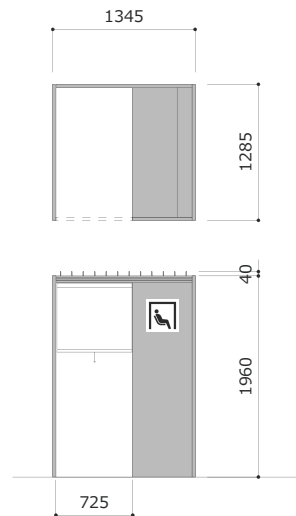

CONBOX-CDは天井開放型のセミクローズドタイプです。

[CONBOX-CD シングルタイプ]

CONBOX-CD-S (オープン価格)

1345W×670D×2000H
オプション：ロールスクリーン、ソファ

[CONBOX-CD ワイドタイプ]

CONBOX-CD-W (オープン価格)

1345W×1285D×2000H
オプション：ロールスクリーン、ソファ

●カムダウンボックスの実績