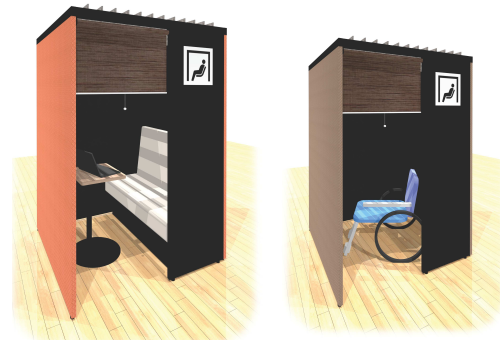

※カームダウンボックス(スペース)とは障がいをお持ちの方が、音などの外的要因で興奮状態になった時、外部の音や光、視線を遮断し気持ちを落ち着かせて、パニックを防ぐためのスペースです。

CONBOX-CD(カームダウン)は…

オーラルソニックの調音効果で雑音を吸音し、内部の音環境を整えます。
耳障りな音を和らげ、静かで落ち着ける空間を創ります。

ロールスクリーンを下すことで、外部からの視線や光を抑制します。個室感を高めるとともに、安心できる空間が生まれます。

dragon

●天井は開放式

天井は開放されていますので、余計な付帯設備不要。設置や移設も簡単に行えます。

●選べる張地バリエーション

外部、内部とも7色の中から好きな色を選べます。設置場所のイメージにあったカラーをお選びください。

Rピンク Rマスタード Rグリーン Rグレー

Rブルー Rベージュ Rブラック

※カムダウンのサインが描かれているパネルは黒のみとなります。

CONBOX-CD

●オーラルソニックが内部を調音

オーラルソニックは雑音を吸音し、内部の音環境を整えます。耳障りな音を和らげ、静かで落ち着いた空間を創ります。

●プライベート空間

入口にはシールスルータイプのロールスクリーンを設置。スクリーンを下すことで、個室感を高めるとともに視線や光を遮ることもできます。
※シールスルータイプのため使用状況も把握できます。

●さまざまな用途に対応

ソファをおいてリラックス空間…
何も置かず車椅子対応…
テーブル等でWEBミーティング…

CONBOX-CDは天井開放型のセミクローズドタイプです。

[CONBOX-CD シングルタイプ]

CONBOX-CD-S (オープン価格)

1345W×670D×2000H
オプション：ロールスクリーン、ソファ

[CONBOX-CD ワイドタイプ]

CONBOX-CD-W (オープン価格)

1345W×1285D×2000H
オプション：ロールスクリーン、ソファ

●カムダウンボックスの実績