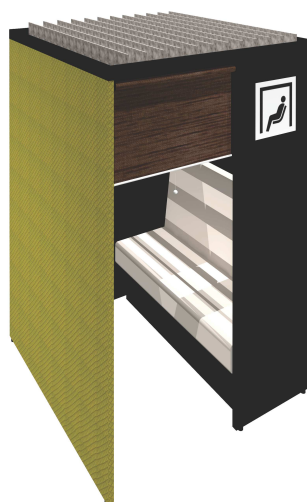

「共生社会」の実現のために
企業でできることがあります

気分を落ちつかせるのに最適なボックス… CONBOX-CD(カームダウン)

障害者差別解消法が改正され、事業者による障害のある人への合理的配慮の提供が義務化されました。

CONBOX-CD(カームダウン)は光や音といった外的要因を和らげ、落ち着ける空間を提供します。またカームダウンの用途以外にも集中ブースやWEB会議ブースなど多用途に使用できます。

※カームダウンボックス(スペース)とは障がいをお持ちの方が、音などの外的要因で興奮状態になった時、外部の音や光、視線を遮断し気持ちを落ち着かせて、パニックを防ぐためのスペースです。

CONBOX-CD(カームダウン)は…

オーラルソニックの調音効果で雑音を吸音し、内部の音環境を整えます。
耳障りな音を和らげ、静かで落ち着ける空間を創ります。

ロールスクリーンを下すことで、外部からの視線や光を抑制します。個室感を高めるとともに、安心できる空間が生まれます。

CONBOX-CD

●オーラルソニックが内部を調音

オーラルソニックは雑音を吸音し、内部の音環境を整えます。耳障りな音を和らげ、静かで落ち着いた空間を創ります。

●プライベート空間

入口にはシールスルータイプのロールスクリーンを設置。スクリーンを下すことで、個室感を高めるとともに視線や光を遮ることもできます。
※シールスルータイプのため使用状況も把握できます。

●さまざまな用途に対応

ソファをおいてリラックス空間…
何も置かず車椅子対応…
テーブル等でWEBミーティング…

CONBOX-CDは天井開放型のセミクローズドタイプです。

[CONBOX-CD シングルタイプ]

CONBOX-CD-S (オープン価格)

1345W×670D×2000H
オプション：ロールスクリーン、ソファ

[CONBOX-CD ワイドタイプ]

CONBOX-CD-W (オープン価格)

1345W×1285D×2000H
オプション：ロールスクリーン、ソファ

●カムダウンボックスの実績