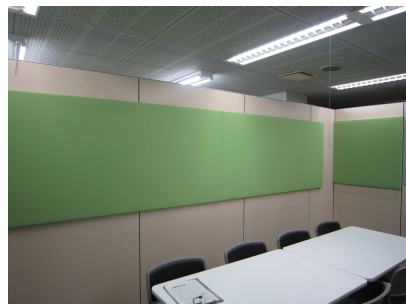

既存の空間を調音空間に…壁掛けタイプ

壁面がスチールならばマグネットが簡単取付！！

■ マグネット取付タイプ

H	W	コード	品番	価格
600	450	383-034-R	OS-W645M	¥39,100
900	900	383-035-R	OS-W099M	¥72,600
1800	450	383-036-R	OS-W184M	¥70,400
1800	900	383-037-R	OS-W189M	¥126,800

※パネル裏面にマグネットが付いています。

■ 取付金具タイプ

付属の取付金具で壁面に固定します

H	W	コード	品番	価格
600	450	383-066-R	OS-W645K	¥37,900
900	900	383-067-R	OS-W099K	¥70,400
1800	450	383-068-R	OS-W184K	¥72,100
1800	900	383-069-R	OS-W189K	¥125,200

※附属の取付金具で壁面に取付けます。

※一般的なボード壁、コンクリート壁、既存のローパーティション(スチール製以外)に取り付けられます。