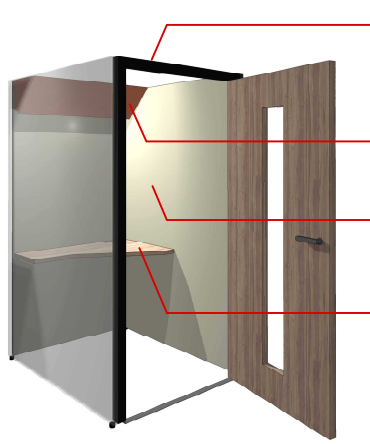

壁掛け
パネル

BOX
タイプ

エビデンス

福島学教授の分析結果

〈図1〉 AURAL SONIC (900mm×900mm) の反射特性 〈図2〉 AURAL SONIC で多く反射する成分と音声母音で重要な帯域との関係

母音を区別するのに大切な音を反射

図1は、AURAL SONIC の「反射」特性です。「人の耳は周波数によって聴こえ具合が違う」ので「どの周波数をどの程度はね返すか」を表しています。AURAL SONIC は、500Hzと1.2kHz及び2.9kHz付近を多く反射していることが分かります。この効果を「フォルマント分布（音声の母音で重要な2つの周波数の図）」で確認した結果が図2です。図2では、AURAL SONIC が「音声母音」を強調していることが分かります。その結果、AURAL SONIC 設置により言語の「聴きとり易さ」が改善します。

CONBOX [コンボックス]

コンボックスシリーズは全て天井は開放式ですので防災設備は不要です。空調の心配もありません。

上部の傾斜パネルが雑音を軽減してくれます。
※傾斜パネルは外装の色と同じになります。

内部に内蔵されたオーラルソニックが周囲の雑音を軽減し小声でもクリアに会話ができます。

オプションでコンセントやLEDライトが取付けられます。

■ 共通仕様
本体：木製、布地張り、調音材
天板：メラミン化粧板
付属：天板(配線孔付き)

● ボックス内部の音環境

外部の騒音を軽減し内部の会話を
小声で話せるので外部に漏れにくくなります。

※当社測定値：周辺の騒音環境によって変化します。

■ カラーバリエーション

※内装と外装で色を変えることができます。

● スタンドタイプ

[天板高さ1000H]

OS-CONBOX-STA ¥641,800