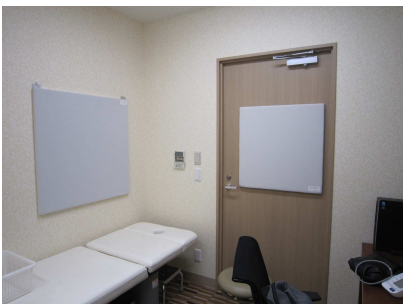

既存の空間を調音空間に…壁掛けタイプ

壁面がスチールならばマグネットが簡単取付！！

■ マグネット取付タイプ

H	W	コード	品番	価格
600	450	383-034-R	OS-W645M	¥39,100
900	900	383-035-R	OS-W099M	¥72,600
1800	450	383-036-R	OS-W184M	¥70,400
1800	900	383-037-R	OS-W189M	¥126,800

※パネル裏面にマグネットが付いています。

■ 取付金具タイプ

付属の取付金具で壁面に固定します

H	W	コード	品番	価格
600	450	383-066-R	OS-W645K	¥37,900
900	900	383-067-R	OS-W099K	¥70,400
1800	450	383-068-R	OS-W184K	¥72,100
1800	900	383-069-R	OS-W189K	¥125,200

※附属の取付金具で壁面に取付けます。

※一般的なボード壁、コンクリート壁、既存のローパーティション(スチール製以外)に取り付けられます。