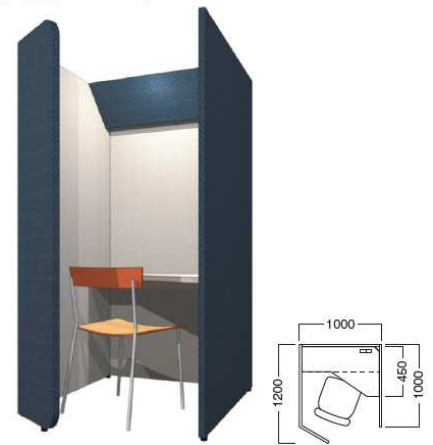

CONBOX [コンボックス]

コンボックスシリーズは全て天井は開放式ですので防災設備は不要です。空調の心配もありません。

上部の傾斜パネルが雑音を軽減してくれます。
※傾斜パネルは外装の色と同じになります。

内部に内蔵されたオーラルソニックが周囲の雑音を軽減し小声でもクリアに会話ができます。

オプションでコンセントやLEDライトが取付けられます。

■ 共通仕様
本体：木製、布地張り、調音材
天板：メラミン化粧板
付属：天板(配線孔付き)

1000W×1000D×1900H
383-105-R

● ロータイプ

[天板高さ720H]

OS-CONBOX-LOW ¥686,600

1000W×1285D×1900H
383-106-R
※イスは別売りです。
※イスはドアへの干渉を防ぐため固定脚(キャスターなし)をお選び下さい。

● オープンタイプ

[天板高さ720H]

OS-CONBOX-OPN ¥478,400