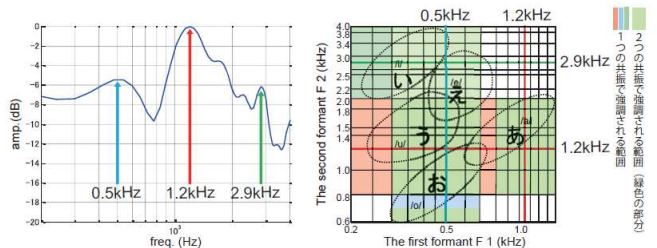

壁掛け
パネル

BOX
タイプ

エビデンス

福島学教授の分析結果

〈図1〉 AURAL SONIC (900mm×900mm) の反射特性 〈図2〉 AURAL SONIC で多く反射する成分と音声母音で重要な帯域との関係

母音を区別するのに大切な音を反射

図1は、AURAL SONIC の「反射」特性です。「人の耳は周波数によって聴こえ具合が違う」ので「どの周波数をどの程度はね返すか」を表しています。AURAL SONIC は、500Hzと1.2kHz及び2.9kHz付近を多く反射していることが分かります。この効果を「フォルマント分布（音声の母音で重要な2つの周波数の図）」で確認した結果が図2です。図2では、AURAL SONIC が「音声母音」を強調していることが分かります。その結果、AURAL SONIC 設置により言語の「聴きとり易さ」が改善します。