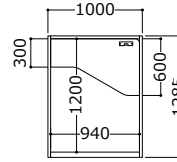

天板にコンセントを取付けることができます。(オプション)

さらに機能を高める豊富なオプションをご用意!