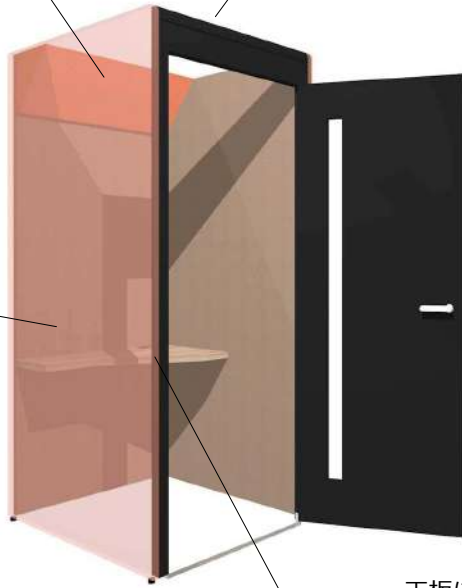

WORK BOX [CONBOX-NEO]

OS-CONBOX-NEO オープン価格

1000W 1285D 2100H 383-129-R

『小声』で話せるから 音漏れがしにくい…

ボックス内部はオーラルソニックの調音効果で音がクリア(明瞭)になり自分の声も相手の声も聴きとりやすくなります。また、周辺の雑音も吸音しWEB会議の音質を向上させます。ボックス内はとても『小さな声』で会話ができます。結果、音漏れが最小限にできる今までになかったコンセプトのワークボックスです。

■ ボックス内部の音環境

外部の騒音を軽減し内部の会話を小声で話せるので外部に漏れにくくなります。

※当社測定値 周辺の騒音環境によって変化します。

■ WEB会議時の雑音軽減

暗騒音のある空間でも、その暗騒音はWEB会議の相手にはほとんど伝わりません。

※当社検証結果 周辺の騒音環境によって変化します。

CONBOXは天井開放型のセミクローズタイプです。小声で会話することで、声漏れを防げます。

dragon AURAL SONIC

■ 傾斜パネルで効果UP!

ボックス内部の傾斜パネルが、さらに調音効果を高めます。

■ とっても聴こえやすいBOX内!

内部に内蔵されたオーラルソニックが周囲の雑音を軽減し、集中力を高めてくれます。

WEB会議の音声をクリアにし、小声で会話ができるので、天井がなくても会話内容が外部へ漏れません。

■ 7色から選べるカラー

外装は風合いのある布地張りです。外部、内部でカラーを張り分けることもできます。

Rピンク Rマスタード Rグリーン Rグレー

Rブルー Rベージュ Rブラック

■ 天井開口型のセミクローズタイプ

天井部分は開口になっていますので一般的なローパーティションと変わりません。

余計な付帯設備は不要です。

天板にコンセントを取付けることができます。(オプション)

さらに機能を高める豊富なオプションをご用意!

上部ルーバー

OS-CONBOX-LV 383-130-R
吸音フェルト、グレー色になります。