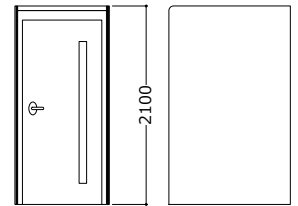

天板にコンセントを取付けることができます。(オプション)

さらに機能を高める豊富なオプションをご用意!