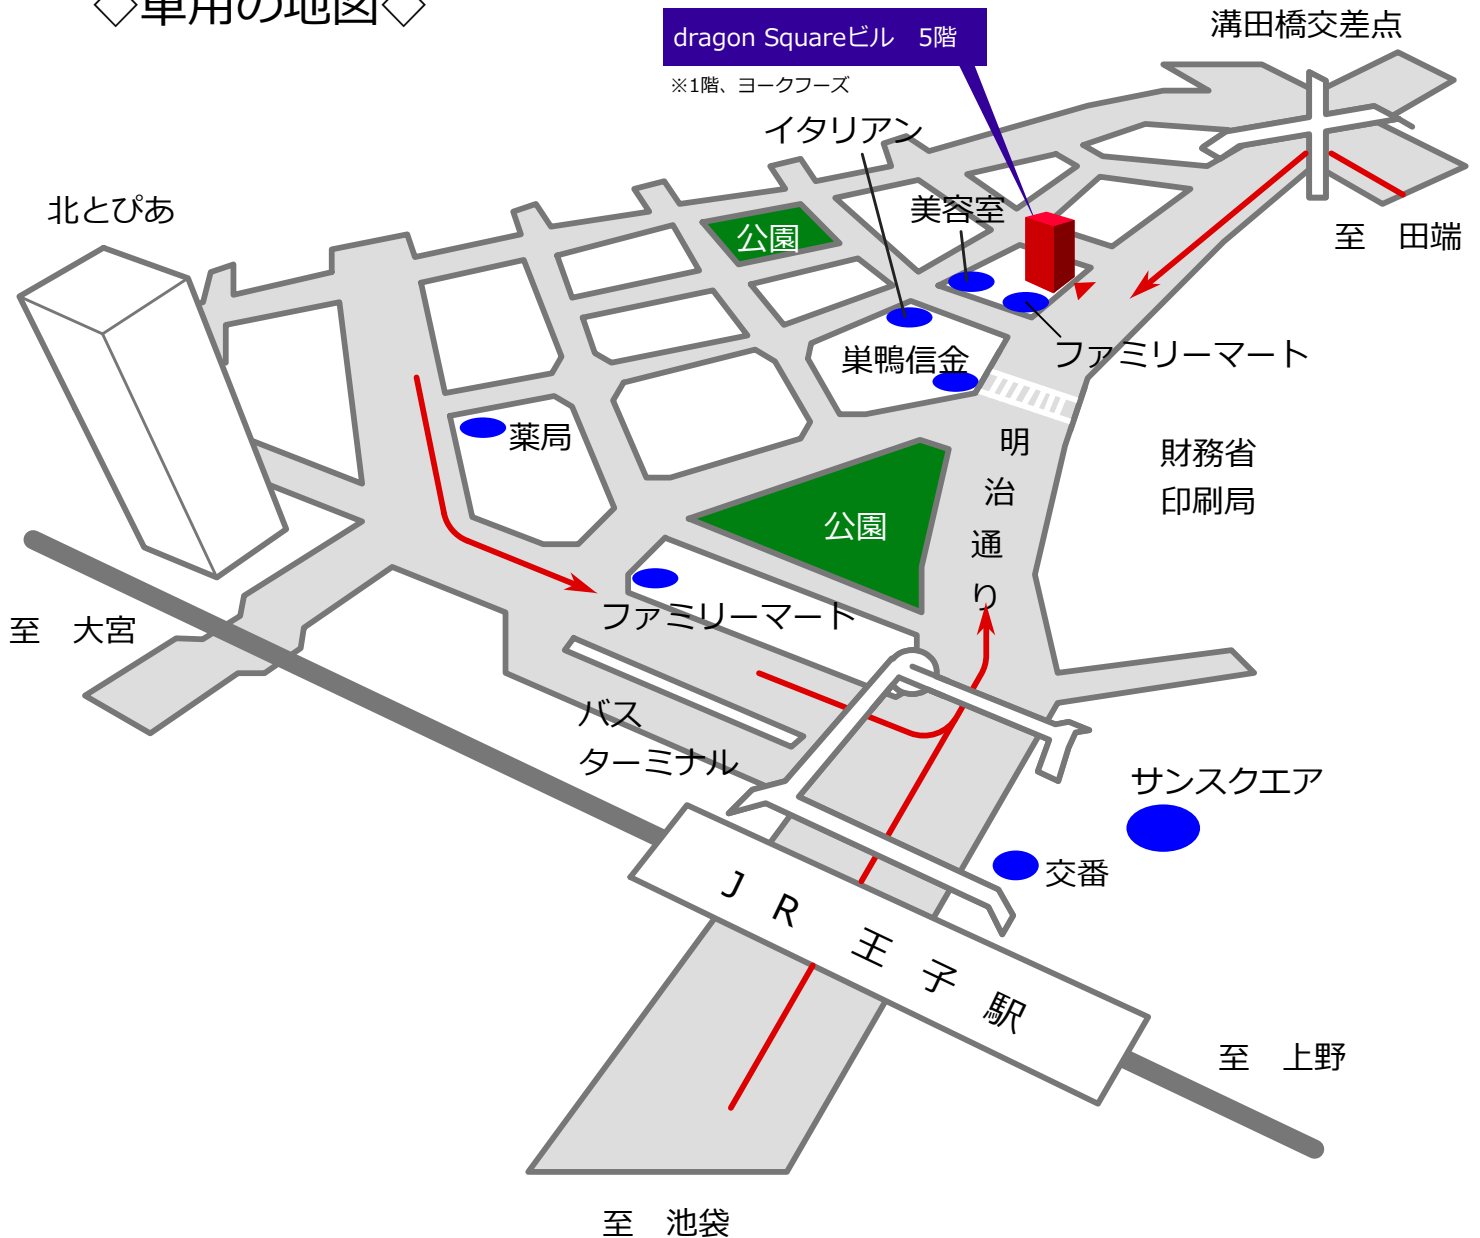

◇車用の地図◇

●池袋方面から

J Rのガードをくぐり約300先にあるヨークフーズ様の入っているビルの5階が弊社です。

●赤羽方面から

北本通りから駅前の交差点を左折、約300先にあるヨークフーズ様の入っているビルの5階が弊社です。

●田端方面から

X型の歩道橋のある溝田橋交差点を左折して、約100先にあるヨークフーズ様の入っているビルの5階が弊社です。

※駐車場はございません。近隣のコインパーキングをご利用下さい。