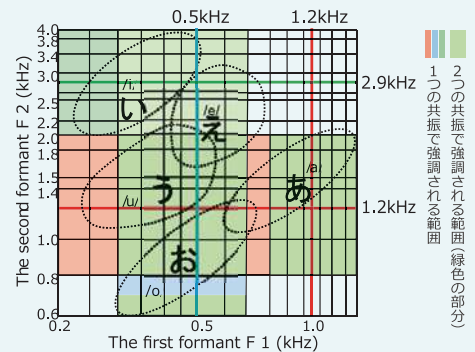

調音材「オーラル・ソニック」を内蔵した、打ち合わせに最適なボックス型ソファ

オーラル・ソニックとは？

不要な音は吸音し、会話に必要な母音の成分を含む音域帯は残して反射させる、唯一無二の調音素材です。喧騒の中でも、必要な音がクリアに聴こえるので小声でも会話することができます。

オーラルソニック効果のエビデンスが発表されました。

日本文理大学工学部 福島学教授の研究結果

なぜ聞き取りやすくなるのか・・・ 『母音を区別するのに大切な音を反射』

日本文理大学 工学部
福島学教授

図1は、AURAL SONIC の「反射」特性です。「人の耳は周波数によって聴こえ具合が違う」ので「どの周波数をどの程度はね返すか」を表しています。AURAL SONIC は、500Hz と 1.2kHz 及び 2.9kHz 付近を多く反射していることが分かります。この効果を「フォルマント分布(音声の母音で重要な2つの周波数の図)」で確認した結果が図2です。図2では、AURAL SONIC が「音声母音」を強調していることが分かります。その結果、AURAL SONIC 設置により言語の「聴きとり易さ」が改善します。

〈図1〉AURAL SONIC (900mm×900mm) の反射特性

〈図2〉AURAL SONICで多く反射する成分と音声母音で重要な帯域との関係

右-NA・AS

左-NA・AS

●カームス WD

Calms WD

790w 730d 1310h
(450sh)

脚：ビーチ材、ウレタン
塗装