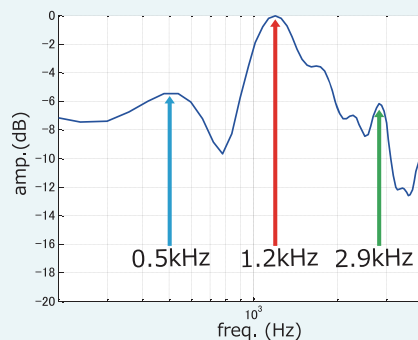

調音材「オーラル・ソニック」を内蔵した、打ち合わせに最適なボックス型ソファ

オーラル・ソニックとは？

不要な音は吸音し、会話に必要な母音の成分を含む音域帯は残して反射させる、唯一無二の調音素材です。喧騒の中でも、必要な音がクリアに聴こえるので小声でも会話することができます。

オーラルソニック効果のエビデンスが発表されました。

日本文理大学工学部 福島学教授の研究結果

なぜ聞き取りやすくなるのか・・・ 『母音を区別するのに大切な音を反射』

日本文理大学 工学部
福島学教授

図1は、AURAL SONIC の「反射」特性です。「人の耳は周波数によって聴こえ具合が違う」ので「どの周波数をどの程度はね返すか」を表しています。AURAL SONIC は、500Hz と 1.2kHz 及び 2.9kHz 付近を多く反射していることが分かります。この効果を「フォルマント分布(音声の母音で重要な2つの周波数の図)」で確認した結果が図2です。図2では、AURAL SONIC が「音声母音」を強調していることが分かります。その結果、AURAL SONIC 設置により言語の「聴きとり易さ」が改善します。

〈図1〉AURAL SONIC (900mm×900mm) の反射特性

〈図2〉AURAL SONICで多く反射する成分と音声母音で重要な帯域との関係

右-NA・AS

左-NA・AS

●カームス WD

Calms WD

790w 730d 1310h
(450sh)

脚：ビーチ材、ウレタン
塗装