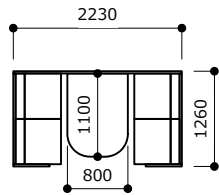

### CONBOX-OPMT4 ¥836,000

外寸法:2230W 1260D 1450H  
ソファ座高:400SH テーブル高さ:667H  
※ソファ4脚、テーブルを含みます  
※モニターポール、液晶モニターは含みません

[6人用]