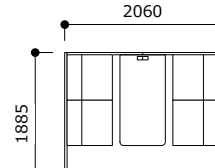

## 会議室のかわりに…扉付きのボックスミーティングタイプ

[2人用]

●組合せ  
本体+ソファ×2

[4人用]

●組合せ  
本体+ソファ×4

●内部

テーブルは本体に付属します

LEDライト(オプション)