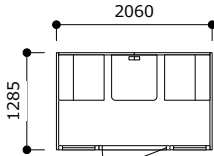

[2人用]

●組合せ
本体+ソファ×2