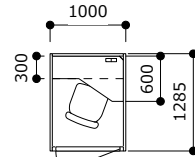

## 個人同士のリモート打合せや集中できるワークボックスとして…ソロタイプ

[スタンド]

天板高さ1000H

[ロー]

※イスはパネルやドアへの干渉を防ぐため固定脚(キャスターなし)をお選び下さい。

天板高さ720H

[オープン]

※イスはパネルやドアへの干渉を防ぐため固定脚(キャスターなし)をお選び下さい。