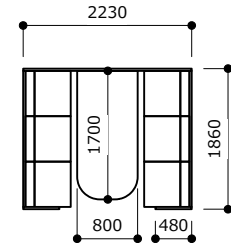

### CONBOX-OPMT4 ¥836,000

外寸法:2230W 1260D 1450H  
ソファ座高:400SH テーブル高さ:667H  
※ソファ4脚、テーブルを含みます  
※モニターポール、液晶モニターは含みません

[6人用]

### CONBOX-OPMT6 ¥998,000

外寸法:2230W 1860D 1450H  
ソファ座高:400SH テーブル高さ:667H  
※ソファ4脚、テーブルを含みます  
※モニターポール、液晶モニターは含みません