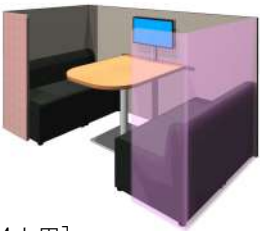

開放感がありながら声漏れを軽減するオープンミーティングタイプ

[4人用]

CONBOX-OPMT4 ¥836,000

外寸法:2230W 1260D 1450H
ソファ座高:400SH テーブル高さ:667H
※ソファ4脚、テーブルを含みます
※モニターポール、液晶モニターは含みません