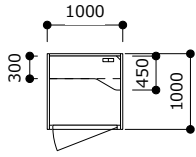

## 個人同士のリモート打合せや集中できるワークボックスとして…ソロタイプ

[スタンド]

天板高さ1000H

[ロー]

※イスはパネルやドアへの干渉を防ぐため固定脚(キャスターなし)をお選び下さい。

天板高さ720H

[オープン]

※イスはパネルやドアへの干渉を防ぐため固定脚(キャスターなし)をお選び下さい。