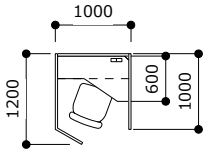

## 個人同士のリモート打合せや集中できるワークボックスとして…ソロタイプ

[スタンド]

天板高さ1000H

[ロー]

※イスはパネルやドアへの干渉を防ぐため固定脚(キャスターなし)をお選び下さい。

天板高さ720H

[オープン]

※イスはパネルやドアへの干渉を防ぐため固定脚(キャスターなし)をお選び下さい。