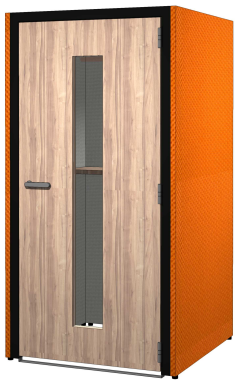

# CONBOX

現代オフィスに必須の集中ワーク&リモート会議BOXに「オーラルソニック」をビルトイン！

今やオフィスの必需品となりつつある集中ワークスエリア。そこに最適な調音材(オーラルソニック)を内蔵した集中ワークブース「CONBOX」。オーラルソニックの調音効果で周囲の雑音を軽減し集中力を高めてくれます。また、リモート会議時の音声品質を高め、小声でも会話ができるので、内容が外部に漏れにくくなります。

dragon

三角の上部サポートが雑音を軽減してくれます。  
 ※三角サポートは外装の色と同じになります。

天井部分は開いているので  
 防災設備は不要です。

天板にはコンセントが  
 内蔵されています。

内部に内蔵されたオーラル  
 ソニックが周囲の雑音を軽  
 減し、集中力を高めてくれ  
 ます。

カラー  
 は6色

■仕様 本体：木製、布地張り、調音材 天板：メラミン化粧板 付属：2口コンセント

※CONBOXは受注生産品です

『CONBOX』Workはワークスタイルに合わせて3種類からお選びいただけます。

### CONBOX STAND

スタンドスタイルの基本  
 モデル。ハイチェアも使  
 用できます。  
 ワークの他に電話ブース  
 としても。

OS-CONBOX ¥585,000

1000W×1000D×1900H 383-094-R