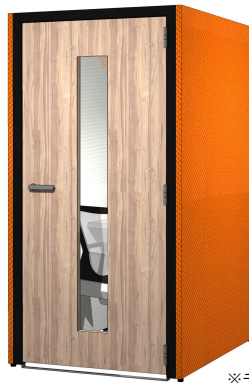

# CONBOX

現代オフィスに必須の集中ワーク&リモート会議BOXに「オーラルソニック」をビルトイン！

今やオフィスの必需品となりつつある集中ワークスエリア。そこに最適な調音材(オーラルソニック)を内蔵した集中ワークブース「CONBOX」。オーラルソニックの調音効果で周囲の雑音を軽減し集中力を高めてくれます。また、リモート会議時の音声品質を高め、小声でも会話ができるので、内容が外部に漏れにくくなります。

dragon

三角の上部サポートが雑音を軽減してくれます。  
 ※三角サポートは外装の色と同じになります。

天井部分は開いているので  
 防災設備は不要です。

天板にはコンセントが  
 内蔵されています。

内部に内蔵されたオーラル  
 ソニックが周囲の雑音を軽  
 減し、集中力を高めてくれ  
 ます。

カラー  
 は6色

■仕様 本体：木製、布地張り、調音材 天板：メラミン化粧板 付属：2口コンセント

### CONBOX STAND

スタンドスタイルの基本  
 モデル。ハイチェアも使  
 用できます。  
 ワークの他に電話ブース  
 としても。

OS-CONBOX ¥585,000

1000W×1000D×1900H 383-094-R

### CONBOX LOW

シッティングスタイルの  
 ロータイプ。

※チェアは別売りです

OS-CONBOX-LO ¥625,000

1000W×1285D×1900H