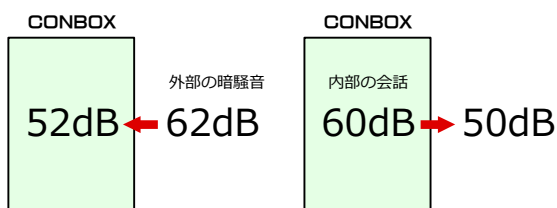

### CONBOX OPEN

オープンスタイルの  
 バリュートタイプ。

※チェアは別売りです

OS-CONBOX-OP ¥443,000

1000W×1000D×1900H

全てのタイプにLED照明が取付けられます(オプション)

383-095-R OS-CONBOX-LED ¥15,800

CONBOXは外部の騒音を軽減し、  
 内部の会話を外に漏れにくくします。

※当社測定値 周辺の騒音環境によって変化します。

検証動画

2人用、4人用の  
 ミーティングタイ  
 プもあります。