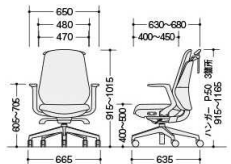

■ハイバック

CX-750HW-□ (ホワイトシェル)
CX-750HB-□ (ブラックシェル) **¥61,800**

480W×630-680D×915-1015H×400-500SH

W=ホワイトシェル

B=ブラックシェル

076-264-R BL(ブルー) 076-278-R BL(ブルー)
076-265-R BK(ブラック) 076-279-R BK(ブラック)
076-266-R GY(グレー) 076-280-R GY(グレー)
076-267-R WR(ワイン) 076-281-R WR(ワイン)
076-268-R OR(オレンジ) 076-282-R OR(オレンジ)
076-269-R GN(グリーン) 076-283-R GN(グリーン)
076-270-R MB(マリンブルー) 076-284-R MB(マリンブルー)

可動肘/ハンガー付

ブラック

CX-750HB-BK **¥61,800**
CX-750AAB **¥16,300** (可動肘)
CX-750HG **¥9,100** (ハンガー)

可動肘付

マリンブルー

CX-750HB-MB **¥61,800**
CX-750AAB **¥16,300** (可動肘)

固定肘/ハンガー付

ワイン

CX-750HB-WR **¥61,800**
CX-750KAB **¥10,300** (固定肘)
CX-750HG **¥9,100** (ハンガー)

固定肘付

グリーン

CX-750HB-GN **¥61,800**
CX-750KAB **¥10,300** (固定肘)

ハンガー付

オレンジ

CX-750HW-OR **¥61,800**
CX-750HG **¥9,100** (ハンガー)

オレンジ

CX-750HB-OR **¥61,800**

■ローバック

CX-750LW-□ (ホワイトシェル)
CX-750LB-□ (ブラックシェル) **¥54,800**

480W×630-680D×855-955H×400-500SH

W=ホワイトシェル

B=ブラックシェル

076-271-R BL(ブルー) 076-285-R BL(ブルー)
076-272-R BK(ブラック) 076-286-R BK(ブラック)
076-273-R GY(グレー) 076-287-R GY(グレー)
076-274-R WR(ワイン) 076-288-R WR(ワイン)
076-275-R OR(オレンジ) 076-289-R OR(オレンジ)
076-276-R GN(グリーン) 076-290-R GN(グリーン)
076-277-R MB(マリンブルー) 076-291-R MB(マリンブルー)

可動肘/ハンガー付

グレー

CX-750LW-GY **¥54,800**
CX-750AAB **¥16,300** (可動肘)
CX-750HG **¥9,100** (ハンガー)

可動肘付

オレンジ

CX-750LB-OR **¥54,800**
CX-750AAB **¥16,300** (可動肘)

固定肘/ハンガー付

ブルー

CX-750LB-BL **¥54,800**
CX-750KAB **¥10,300** (固定肘)
CX-750HG **¥9,100** (ハンガー)

固定肘付

マリンブルー

CX-750LB-MB **¥54,800**
CX-750KAB **¥10,300** (固定肘)

ハンガー付

オレンジ

CX-750LW-OR **¥54,800**
CX-750HG **¥9,100** (ハンガー)

グレー

CX-750LB-GY **¥54,800**

■カラーバリエーション

■共通仕様

脚部: PA+GF樹脂成型脚、双輪キャスター

座部: モールドウレタン

肘部: PA+GF樹脂成型品

●ハンガー
CX-750HG **¥9,100**
076-296-R
上下80mm、前後40mm調節可能

●固定肘
CX-750KA□ **¥16,300**
076-294-R W(ホワイト)
076-295-R B(ブラック)