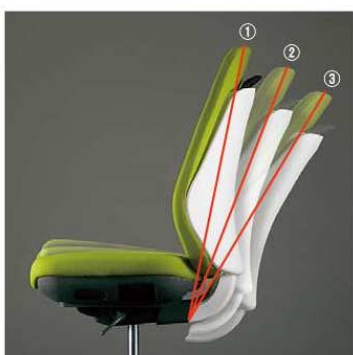

座る人の体重に合わせて自動的にロッキング強弱を調節。特に不特定多数の人が座る場合に調節が不要なので便利です。

アンカーフィットシート

トートバックの座面には適切な箇所にも適切な大きさと数の穴が施されており、お尻周辺と太もも周辺の沈み込み量が調整され、骨盤下部を適度にホールドして骨盤の前ずれを防ぎ、快適な体圧分散を実現しました。

ガス圧上下昇降

ガススプリング機構により、スムーズに座面の上下調節ができます。また、着座時の衝撃を吸収し、ソフトな座り心地が得られます。

背角度調整

背の傾斜角度を3段階の角度(①初期・②中間・③最後傾)で固定できます。最適なポジションでの姿勢が保てます。

取扱説明書ポケット

座裏側に取扱説明書を保管できるポケットを用意。必要な時にすぐ取り出して確認することができます。

座面奥行調節

座面右下のスライドレバーを操作することで、座面のポジションを前後50mmの範囲で調節できます。

■ハイバック

CX-750HW-□ (ホワイトシェル)
CX-750HB-□ (ブラックシェル) **¥61,800**