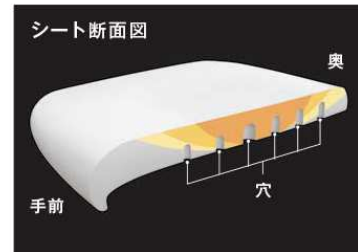

座る人の体重に合わせて自動的にロッキング強弱を調節。特に不特定多数の人が座る場合に調節が不要なので便利です。

アンカーフィットシート

トートバックの座面には適切な箇所にも適切な大きさと数の穴が施されており、お尻周辺と太もも周辺の沈み込み量が調整され、骨盤下部を適度にホールドして骨盤の前ずれを防ぎ、快適な体圧分散を実現しました。

ガス圧上下昇降

ガススプリング機構により、スムーズに座面の上下調節ができます。また、着座時の衝撃を吸収し、ソフトな座り心地が得られます。

背角度調整

背の傾斜角度を3段階の角度(①初期・②中間・③最後傾)で固定できます。最適なポジションでの姿勢が保てます。

取扱説明書ポケット

座裏側に取扱説明書を保管できるポケットを用意。必要な時にすぐ取り出して確認することができます。

座面奥行調節

座面右下のスライドレバーを操作することで、座面のポジションを前後50mmの範囲で調節できます。

■ハイバック

CX-750HW-□ (ホワイトシェル)
CX-750HB-□ (ブラックシェル) **¥61,800**