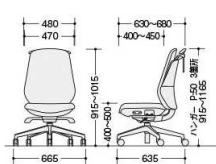

■ハイバック

CX-750HW-□ (ホワイトシェル)
CX-750HB-□ (ブラックシェル) **¥61,800**

480W×630-680D×915-1015H×400-500SH

W=ホワイトシェル

B=ブラックシェル

076-264-R BL(ブルー) 076-278-R BL(ブルー)
076-265-R BK(ブラック) 076-279-R BK(ブラック)
076-266-R GY(グレー) 076-280-R GY(グレー)
076-267-R WR(ワイン) 076-281-R WR(ワイン)
076-268-R OR(オレンジ) 076-282-R OR(オレンジ)
076-269-R GN(グリーン) 076-283-R GN(グリーン)
076-270-R MB(マリンブルー) 076-284-R MB(マリンブルー)

可動肘/ハンガー付

ブラック

CX-750HB-BK **¥61,800**
CX-750AAB **¥16,300** (可動肘)
CX-750HG **¥9,100** (ハンガー)

可動肘付

マリンブルー

CX-750HB-MB **¥61,800**
CX-750AAB **¥16,300** (可動肘)

固定肘/ハンガー付

ワイン

CX-750HB-WR **¥61,800**
CX-750KAB **¥10,300** (固定肘)
CX-750HG **¥9,100** (ハンガー)

固定肘付

グリーン

CX-750HB-GN **¥61,800**
CX-750KAB **¥10,300** (固定肘)

ハンガー付

オレンジ

CX-750HW-OR **¥61,800**
CX-750HG **¥9,100** (ハンガー)

オレンジ

CX-750HB-OR **¥61,800**

■ローバック

CX-750LW-□ (ホワイトシェル)
CX-750LB-□ (ブラックシェル) **¥54,800**

480W×630-680D×855-955H×400-500SH

W=ホワイトシェル

B=ブラックシェル

076-271-R BL(ブルー) 076-285-R BL(ブルー)
076-272-R BK(ブラック) 076-286-R BK(ブラック)
076-273-R GY(グレー) 076-287-R GY(グレー)
076-274-R WR(ワイン) 076-288-R WR(ワイン)
076-275-R OR(オレンジ) 076-289-R OR(オレンジ)
076-276-R GN(グリーン) 076-290-R GN(グリーン)
076-277-R MB(マリンブルー) 076-291-R MB(マリンブルー)

可動肘/ハンガー付

グレー

CX-750LW-GY **¥54,800**
CX-750AAB **¥16,300** (可動肘)
CX-750HG **¥9,100** (ハンガー)

可動肘付

オレンジ

CX-750LB-OR **¥54,800**
CX-750AAB **¥16,300** (可動肘)

固定肘/ハンガー付

ブルー

CX-750LB-BL **¥54,800**
CX-750KAB **¥10,300** (固定肘)
CX-750HG **¥9,100** (ハンガー)

固定肘付

マリンブルー

CX-750LB-MB **¥54,800**
CX-750KAB **¥10,300** (固定肘)

ハンガー付

オレンジ

CX-750LW-OR **¥54,800**
CX-750HG **¥9,100** (ハンガー)

グレー

CX-750LB-GY **¥54,800**

■カラーバリエーション

■共通仕様

脚部: PA+GF樹脂成型脚、双輪キャスター

座部: モールドウレタン

肘部: PA+GF樹脂成型品

●ハンガー
CX-750HG **¥9,100**
076-296-R
上下80mm、前後40mm調節可能

●固定肘
CX-750KA□ **¥16,300**
076-294-R W(ホワイト)
076-295-R B(ブラック)