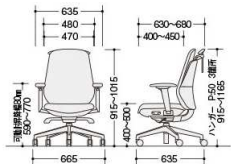

■ハイバック

CX-750HW-□ (ホワイトシェル)
CX-750HB-□ (ブラックシェル) **¥61,800**

480W×630-680D×915-1015H×400-500SH

W=ホワイトシェル

B=ブラックシェル

076-264-R BL(ブルー) 076-278-R BL(ブルー)
076-265-R BK(ブラック) 076-279-R BK(ブラック)
076-266-R GY(グレー) 076-280-R GY(グレー)
076-267-R WR(ワイン) 076-281-R WR(ワイン)
076-268-R OR(オレンジ) 076-282-R OR(オレンジ)
076-269-R GN(グリーン) 076-283-R GN(グリーン)
076-270-R MB(マリンブルー) 076-284-R MB(マリンブルー)

可動肘/ハンガー付

ブラック

CX-750HB-BK **¥61,800**
CX-750AAB **¥16,300** (可動肘)
CX-750HG **¥9,100** (ハンガー)

可動肘付

マリンブルー

CX-750HB-MB **¥61,800**
CX-750AAB **¥16,300** (可動肘)

固定肘/ハンガー付

ワイン

CX-750HB-WR **¥61,800**
CX-750KAB **¥10,300** (固定肘)
CX-750HG **¥9,100** (ハンガー)

固定肘付

グリーン

CX-750HB-GN **¥61,800**
CX-750KAB **¥10,300** (固定肘)

ハンガー付

オレンジ

CX-750HW-OR **¥61,800**
CX-750HG **¥9,100** (ハンガー)

オレンジ

CX-750HB-OR **¥61,800**

■ローバック

CX-750LW-□ (ホワイトシェル)
CX-750LB-□ (ブラックシェル) **¥54,800**

480W×630-680D×855-955H×400-500SH

W=ホワイトシェル

B=ブラックシェル

076-271-R BL(ブルー) 076-285-R BL(ブルー)
076-272-R BK(ブラック) 076-286-R BK(ブラック)
076-273-R GY(グレー) 076-287-R GY(グレー)
076-274-R WR(ワイン) 076-288-R WR(ワイン)
076-275-R OR(オレンジ) 076-289-R OR(オレンジ)
076-276-R GN(グリーン) 076-290-R GN(グリーン)
076-277-R MB(マリンブルー) 076-291-R MB(マリンブルー)

可動肘/ハンガー付

グレー

CX-750LW-GY **¥54,800**
CX-750AAB **¥16,300** (可動肘)
CX-750HG **¥9,100** (ハンガー)

可動肘付

オレンジ

CX-750LB-OR **¥54,800**
CX-750AAB **¥16,300** (可動肘)

固定肘/ハンガー付

ブルー

CX-750LB-BL **¥54,800**
CX-750KAB **¥10,300** (固定肘)
CX-750HG **¥9,100** (ハンガー)

固定肘付

マリンブルー

CX-750LB-MB **¥54,800**
CX-750KAB **¥10,300** (固定肘)

ハンガー付

オレンジ

CX-750LW-OR **¥54,800**
CX-750HG **¥9,100** (ハンガー)

グレー

CX-750LB-GY **¥54,800**

■カラーバリエーション

■共通仕様

脚部: PA+GF樹脂成型脚、双輪キャスター

座部: モールドウレタン

肘部: PA+GF樹脂成型品

●ハンガー
CX-750HG **¥9,100**
076-296-R
上下80mm、前後40mm調節可能

●固定肘
CX-750KA□ **¥16,300**
076-294-R W(ホワイト)
076-295-R B(ブラック)