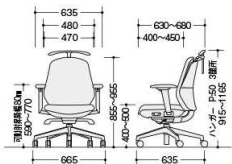

■ハイバック

CX-750HW-□ (ホワイトシェル)
CX-750HB-□ (ブラックシェル) **¥61,800**

480W×630-680D×915-1015H×400-500SH

W=ホワイトシェル

B=ブラックシェル

076-264-R BL(ブルー) 076-278-R BL(ブルー)
076-265-R BK(ブラック) 076-279-R BK(ブラック)
076-266-R GY(グレー) 076-280-R GY(グレー)
076-267-R WR(ワイン) 076-281-R WR(ワイン)
076-268-R OR(オレンジ) 076-282-R OR(オレンジ)
076-269-R GN(グリーン) 076-283-R GN(グリーン)
076-270-R MB(マリンブルー) 076-284-R MB(マリンブルー)

可動肘/ハンガー付

ブラック

CX-750HB-BK **¥61,800**
CX-750AAB **¥16,300** (可動肘)
CX-750HG **¥9,100** (ハンガー)

可動肘付

マリンブルー

CX-750HB-MB **¥61,800**
CX-750AAB **¥16,300** (可動肘)

固定肘/ハンガー付

ワイン

CX-750HB-WR **¥61,800**
CX-750KAB **¥10,300** (固定肘)
CX-750HG **¥9,100** (ハンガー)

固定肘付

グリーン

CX-750HB-GN **¥61,800**
CX-750KAB **¥10,300** (固定肘)

ハンガー付

オレンジ

CX-750HW-OR **¥61,800**
CX-750HG **¥9,100** (ハンガー)

オレンジ

CX-750HB-OR **¥61,800**

■ローバック

CX-750LW-□ (ホワイトシェル)
CX-750LB-□ (ブラックシェル) **¥54,800**

480W×630-680D×855-955H×400-500SH

W=ホワイトシェル

B=ブラックシェル

076-271-R BL(ブルー) 076-285-R BL(ブルー)
076-272-R BK(ブラック) 076-286-R BK(ブラック)
076-273-R GY(グレー) 076-287-R GY(グレー)
076-274-R WR(ワイン) 076-288-R WR(ワイン)
076-275-R OR(オレンジ) 076-289-R OR(オレンジ)
076-276-R GN(グリーン) 076-290-R GN(グリーン)
076-277-R MB(マリンブルー) 076-291-R MB(マリンブルー)

可動肘/ハンガー付

グレー

CX-750LW-GY **¥54,800**
CX-750AAB **¥16,300** (可動肘)
CX-750HG **¥9,100** (ハンガー)

可動肘付

オレンジ

CX-750LB-OR **¥54,800**
CX-750AAB **¥16,300** (可動肘)

固定肘/ハンガー付

ブルー

CX-750LB-BL **¥54,800**
CX-750KAB **¥10,300** (固定肘)
CX-750HG **¥9,100** (ハンガー)

固定肘付

マリンブルー

CX-750LB-MB **¥54,800**
CX-750KAB **¥10,300** (固定肘)

ハンガー付

オレンジ

CX-750LW-OR **¥54,800**
CX-750HG **¥9,100** (ハンガー)

グレー

CX-750LB-GY **¥54,800**

■カラーバリエーション

■共通仕様

脚部: PA+GF樹脂成型脚、双輪キャスター

座部: モールドウレタン

肘部: PA+GF樹脂成型品

●ハンガー
CX-750HG **¥9,100**
076-296-R
上下80mm、前後40mm調節可能

●固定肘
CX-750KA□ **¥16,300**
076-294-R W(ホワイト)
076-295-R B(ブラック)