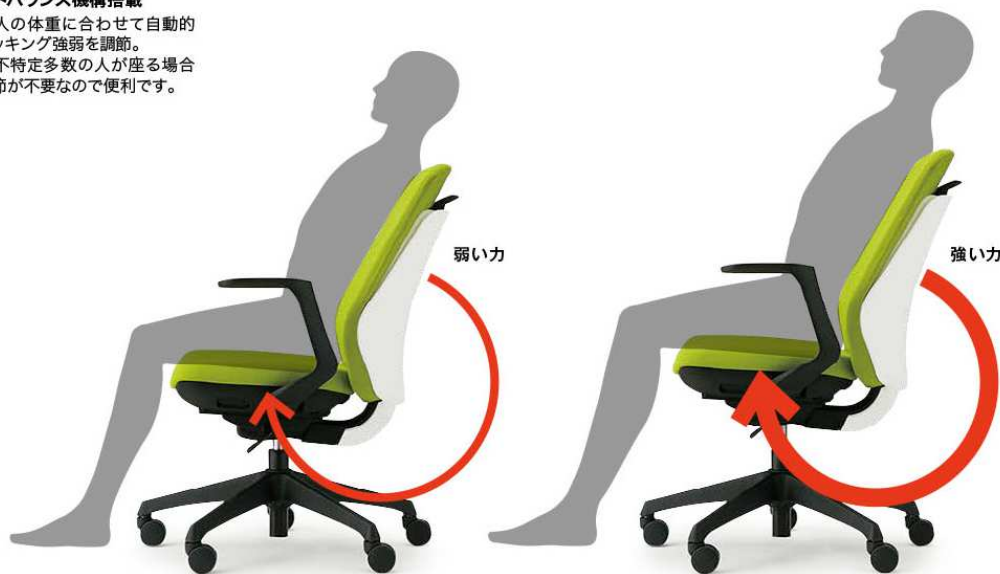

CX-750

Series

ガス上下

座前後

シンクロッキング

ランバーサポート

NEW

オートバランス機構搭載

座る人の体重に合わせて自動的にロッキング強弱を調節。特に不特定多数の人が座る場合に調節が不要なので便利です。

アンカーフィットシート

トートバックの座面には適切な箇所にも適切な大きさと数の穴が施されており、お尻周辺と太もも周辺の沈み込み量が調整され、骨盤下部を適度にホールドして骨盤の前ずれを防ぎ、快適な体圧分散を実現しました。

ガス圧上下昇降

ガススプリング機構により、スムーズに座面の上下調節ができます。また、着座時の衝撃を吸収し、ソフトな座り心地が得られます。

背角度調整

背の傾斜角度を3段階の角度(①初期・②中間・③最後傾)で固定できます。最適なポジションでの姿勢が保てます。

取扱説明書ポケット

座裏側に取扱説明書を保管できるポケットを用意。必要な時にすぐ取り出して確認することができます。

座面奥行調節

座面右下のスライドレバーを操作することで、座面のポジションを前後50mmの範囲で調節できます。

■ハイバック

CX-750HW-□ (ホワイトシェル)
CX-750HB-□ (ブラックシェル) **¥61,800**