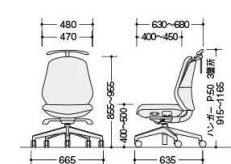

■ハイバック

CX-750HW-□ (ホワイトシェル)
CX-750HB-□ (ブラックシェル) **¥61,800**

480W×630-680D×915-1015H×400-500SH

W=ホワイトシェル

B=ブラックシェル

076-264-R BL(ブルー) 076-278-R BL(ブルー)
076-265-R BK(ブラック) 076-279-R BK(ブラック)
076-266-R GY(グレー) 076-280-R GY(グレー)
076-267-R WR(ワイン) 076-281-R WR(ワイン)
076-268-R OR(オレンジ) 076-282-R OR(オレンジ)
076-269-R GN(グリーン) 076-283-R GN(グリーン)
076-270-R MB(マリンブルー) 076-284-R MB(マリンブルー)

可動肘/ハンガー付

ブラック

CX-750HB-BK **¥61,800**
CX-750AAB **¥16,300** (可動肘)
CX-750HG **¥9,100** (ハンガー)

可動肘付

マリンブルー

CX-750HB-MB **¥61,800**
CX-750AAB **¥16,300** (可動肘)

固定肘/ハンガー付

ワイン

CX-750HB-WR **¥61,800**
CX-750KAB **¥10,300** (固定肘)
CX-750HG **¥9,100** (ハンガー)

固定肘付

グリーン

CX-750HB-GN **¥61,800**
CX-750KAB **¥10,300** (固定肘)

ハンガー付

オレンジ

CX-750HW-OR **¥61,800**
CX-750HG **¥9,100** (ハンガー)

オレンジ

CX-750HB-OR **¥61,800**

■ローバック

CX-750LW-□ (ホワイトシェル)
CX-750LB-□ (ブラックシェル) **¥54,800**

480W×630-680D×855-955H×400-500SH

W=ホワイトシェル

B=ブラックシェル

076-271-R BL(ブルー) 076-285-R BL(ブルー)
076-272-R BK(ブラック) 076-286-R BK(ブラック)
076-273-R GY(グレー) 076-287-R GY(グレー)
076-274-R WR(ワイン) 076-288-R WR(ワイン)
076-275-R OR(オレンジ) 076-289-R OR(オレンジ)
076-276-R GN(グリーン) 076-290-R GN(グリーン)
076-277-R MB(マリンブルー) 076-291-R MB(マリンブルー)

可動肘/ハンガー付

グレー

CX-750LW-GY **¥54,800**
CX-750AAB **¥16,300** (可動肘)
CX-750HG **¥9,100** (ハンガー)

可動肘付

オレンジ

CX-750LB-OR **¥54,800**
CX-750AAB **¥16,300** (可動肘)

固定肘/ハンガー付

ブルー

CX-750LB-BL **¥54,800**
CX-750KAB **¥10,300** (固定肘)
CX-750HG **¥9,100** (ハンガー)

固定肘付

マリンブルー

CX-750LB-MB **¥54,800**
CX-750KAB **¥10,300** (固定肘)

ハンガー付

オレンジ

CX-750LW-OR **¥54,800**
CX-750HG **¥9,100** (ハンガー)

グレー

CX-750LB-GY **¥54,800**

■カラーバリエーション

■共通仕様

脚部: PA+GF樹脂成型脚、双輪キャスター

座部: モールドウレタン

肘部: PA+GF樹脂成型品

●ハンガー
CX-750HG **¥9,100**
076-296-R
上下80mm、前後40mm調節可能

●固定肘
CX-750KA□ **¥16,300**
076-294-R W(ホワイト)
076-295-R B(ブラック)