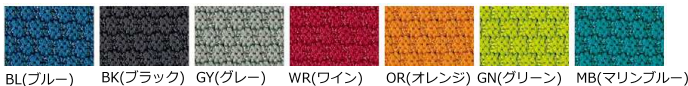

■カラーバリエーション

■共通仕様

脚部: PA+GF樹脂成型脚、双輪キャスター

座部: モールドウレタン

肘部: PA+GF樹脂成型品