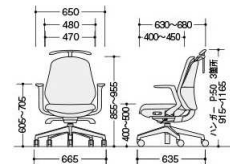

CX-750LB-GY **¥54,800**

■カラーバリエーション

■共通仕様

脚部: PA+GF樹脂成型脚、双輪キャスター

座部: モールドウレタン

肘部: PA+GF樹脂成型品

●ハンガー
CX-750HG **¥9,100**
076-296-R
上下80mm、前後40mm調節可能

●固定肘
CX-750KA□ **¥16,300**
076-294-R W(ホワイト)
076-295-R B(ブラック)