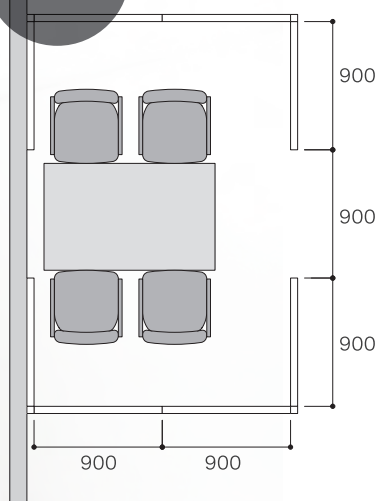

スペースに余裕がないときのミーティングルームの確保に、オーラルソニック・ソファは最適です。パーティションで仕切った会議室と比較して圧迫感がなく、室内の美観を損ないません。ソファを置くだけなので設置作業も簡単、状況に応じた場所の移動にもスムーズに対応でき、コストもパーティションと変わりません。

[パーティション]

スペース
4.86㎡

[セット価格]

商品名	個数	金額
W900 × H1320パネル	8	¥484,000
パネル部材一式	1	¥48,800
チェア	4	¥288,000
テーブル W1200 × D750	1	¥53,100