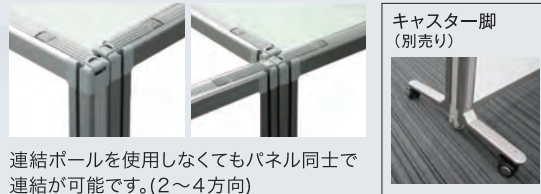

防音対策に新しいカタチをご提案します。

ちょっと防音の「Type D」、がっちり防音の「Type A」。
環境や状況にあわせて最適な環境をつくります。

Type D ちょっと防音したい、自分たちで組み替えたい… そんなニーズにこたえる簡易型防音パネル「タイプD」

- お客様で組立、解体が簡単にできる簡易型
- 持ち運びが楽な軽量設計
- 本体だけで2~4方向連結が可能なポールレス仕様
- オプションのキャスター脚を取付ければ単立移動型衝立として使用できます。
- 表面をホワイトボードとしても使用できます(オプション)

■ 組立方法

下部フックを引出し、もう片方のパネルにこし、付属の連結金引っ掛けます。

上部連結レバーを起こし、付属の連結金具を取付けます。

連結レバーを元に戻すと、連結完了です。

■ ポールレス連結

連結ボールを使用しなくてもパネル同士で連結が可能です。(2~4方向)

■ 価格表 [パネル]

サイズ	品番	価格
1932Hタイプ	OUB-199	79,300円
1312Hタイプ	OUB-139	59,800円
692Hタイプ	OUB-069	41,500円