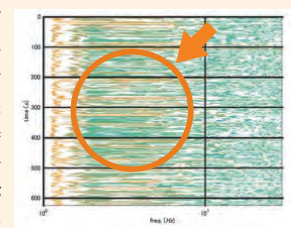

〈図1〉 AURAL SONIC (900mm×900mm) の反射特性

〈図2〉 Aura Sonicで多く反射する成分と音声母音で重要な帯域との関係

集中力アップ

集中とリラックスの切り替えがスムーズに

脳の負担が減り集中力がアップします。脳のリソースを有効に活用できるため集中力が長く持つようになり、成績アップが期待できます。

図1、図2は、平均的な大学生が聞き取りテスト(無意味3連音節明瞭度試験)を受けている時の脳波を測定したものです。AURAL SONICパネルが、被験者の近くに有る場合と無い場合の比較です。

【図1】 AURAL SONIC 無し

図1のAURAL SONIC「無し」の状態では、脳がスタンバイし休息している状態を示す青色が少なく、聞き取りの判断を終えた後も脳が興奮している状態を示す黄色が連続しています。休める時に休んでいないため脳が疲れやすく、聞き取りの判断で、間違いを生じやすい状態が続いています。

【図2】 AURAL SONIC 有り

図2のAURAL SONIC「有り」の状態は、脳が興奮している状態(黄色)と脳がスタンバイし休息している状態(青色)がスムーズに切り替わっています。脳がスタンバイし休息している時間が長いので、必要な時に脳を興奮させる力を持続させることができる状態です。その結果、テスト中集中力を維持することができ、試験のスコアが30%アップしています。