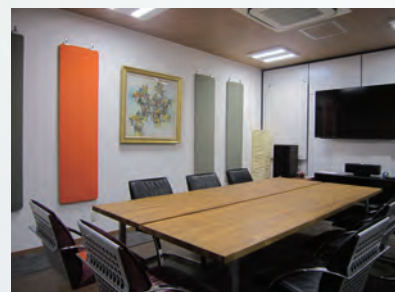

▶ オーラルソニックに関する詳細はこちらへ

<http://www.dragon-net.co.jp/as>

オーラルソニック

検索

製造元 東京鋼鉄工業株式会社
〒114-0002 東京都北区王子1-23-5
TEL 03-3919-1114(代)
<http://www.dragon-net.co.jp>