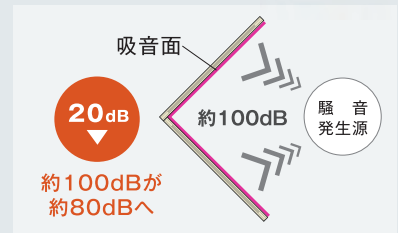

■ 組立方法

下部フックを引出し、もう片方のパネルにこし、付属の連結金引っ掛けます。

上部連結レバーを起こし、付属の連結金具を取付けます。

連結レバーを元に戻すと、連結完了です。

■ ポールレス連結

連結ボールを使用しなくてもパネル同士で連結が可能です。(2~4方向)

■ 価格表 [パネル]

サイズ	品番	価格
1932Hタイプ	OUB-199	79,300円
1312Hタイプ	OUB-139	59,800円
692Hタイプ	OUB-069	41,500円