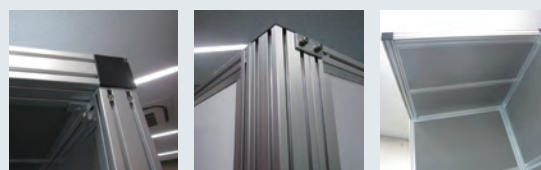

防音対策に新しいカタチをご提案します。

ちょっと防音の「Type D」、がっちり防音の「Type A」。
環境や状況にあわせて最適な環境をつくります。

Type D ちょっと防音したい、自分たちで組み替えたい… そんなニーズにこたえる簡易型防音パネル「タイプD」

- お客様で組立、解体が簡単にできる簡易型
- 持ち運びが楽な軽量設計
- 本体だけで2~4方向連結が可能なポールレス仕様
- オプションのキャスター脚を取付ければ単立移動型衝立として使用できます。
- 表面をホワイトボードとしても使用できます(オプション)

■ 組立方法

下部フックを引出し、もう片方のパネルにこし、付属の連結金引っ掛けます。

上部連結レバーを起こし、付属の連結金具を取付けます。

連結レバーを元に戻すと、連結完了です。

■ ポールレス連結

連結ボールを使用しなくてもパネル同士で連結が可能です。(2~4方向)

■ 価格表 [パネル]

サイズ	品番	価格
1932Hタイプ	OUB-199	79,300円
1312Hタイプ	OUB-139	59,800円
692Hタイプ	OUB-069	41,500円

[キャスター脚] (別売り)

サイズ	品番	価格
36W 435D 230H	OU-CAW4	10,200円

[安定脚]

サイズ	品番	価格
36W 435D 230H	OU-LGW4	7,500円

Type A がっちり防音、うるさい機械音対策、大型機械の囲いに… 低音域にも強い、施工型防音パネル「タイプA」

- 屋根や扉にも付けられ、うるさい機械自体を封じ込めます。
- 低音域にも効果を発揮!
- アルミフレーム構造で過酷な環境にも耐えられます。
- お客様のニーズに合わせて自由にカスタマイズできます。

[堅牢な施工]

サイズ:976w / 686H 1326H 1967H
※価格につきましては担当者までお問合せください。

防音対策について、詳しくはコチラへ