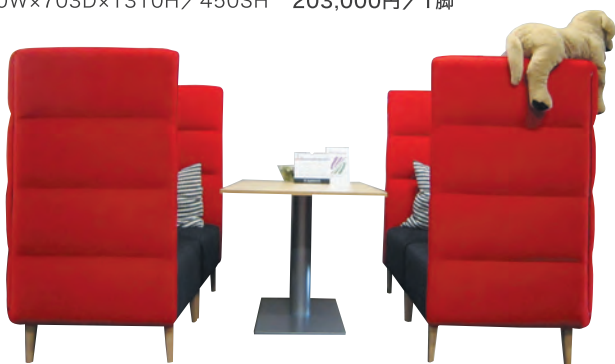

カスタマイズ、オーダーメイドも可能

あらゆるシチュエーション
あらゆる空間に対応します。

ソファタイプ

[カームスWD]
790W×703D×1310H/450SH 203,000円/1脚

※上の写真は4脚セット時