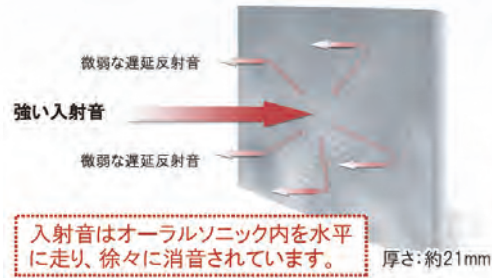

音の概念を変える『調音』という力

「調音・吸音」と「遮音・防音」同時にできる素材はAURAL SONICだけ

調音・吸音 幅広い周波数帯で反射音を適切な水準に保ち『心地よく、音がクリアに聴こえる環境』を構築

遮音・防音 パネルで囲むだけで大幅にダウン

AURAL SONIC の原理

AURAL SONIC は、右の図の様に、壁に当たった一次反射音が直接音と干渉しない様に微弱な反射音を返すように設計されています。また、この微弱な反射音を遅延させることで、聴覚上は実際の空間より広い空間と音場を作ることができます。