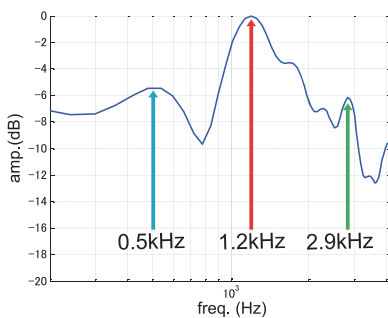

図1は、AURAL SONIC の「反射」特性です。「人の耳は周波数によって聴こえ具合が違うので「どの周波数をどの程度はね返すか」を表しています。

AURAL SONIC は、500Hz と 1.2kHz 及び 2.9kHz 付近を多く反射していることが分かります。この効果を「フォルマント分布(音声の母音で重要な2つの周波数の図)」で確認した結果が図2です。

図2では、AURAL SONIC が「音声母音」を強調していることが分かります。その結果、AURAL SONIC 設置により言語の「聴きとり易さ」が改善します。