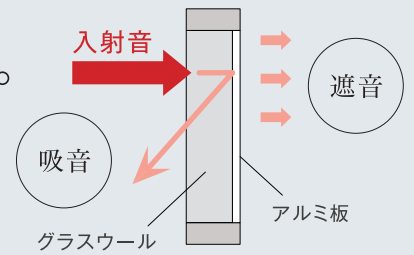

防音対策に新しいカタチをご提案します。

ちょっと防音の「Type D」、がっちり防音の「Type A」。
環境や状況にあわせて最適な環境をつくります。