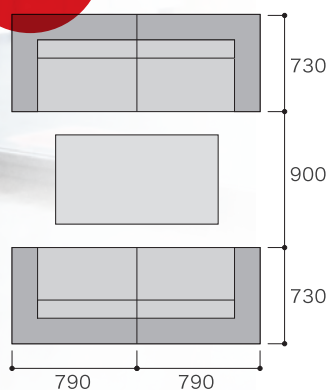

[オーラルソニック・ソファ]

スペース
3.73㎡

[セット価格]

商品名	個数	金額
ソファ	4	¥812,000
テーブル W1200 × D750	1	¥53,100

[合計金額] **¥865,100**