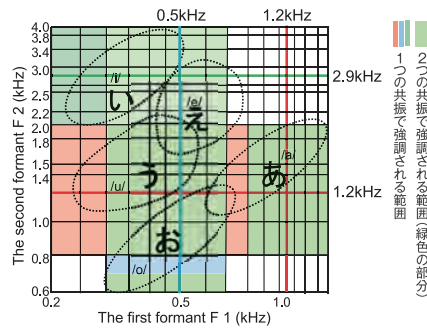

〈図2〉 Aura Sonicで多く反射する成分と音声母音で重要な帯域との関係