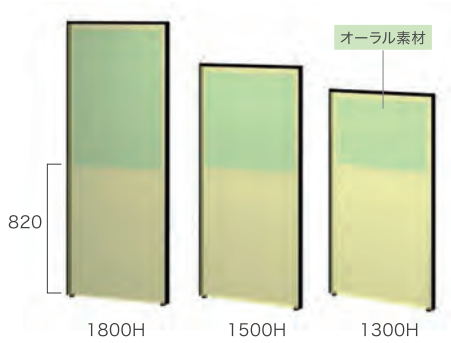

[合計金額] **¥873,900**

[オーラルソニック・ソファ]

スペース
3.73㎡

[セット価格]

商品名	個数	金額
ソファ	4	¥812,000
テーブル W1200 × D750	1	¥53,100

[合計金額] **¥865,100**

オーラルソニック、豊富なラインナップ

設置や移動が簡単！
あらゆる空間に利用できます。

ローパーティションタイプは面ファスナー連結で、工具不要で組立、解体が簡単楽々。

フルオーラルタイプは全面に、ハーフオーラルタイプは上図のように上の部分のみに内蔵されています。(濃い部分)

●サイズバリエーション

幅 / 600W 900W
高さ / 1300H 1500H 1800H
厚み / 30mm

●サイズフリー

規格寸法以外でも空間に合わせて、パネルサイズは自由に製作できます。空間に合わせて、形状、サイズを自由にアレンジすることができます。