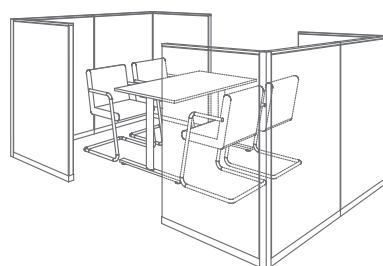

調音材内蔵、驚きのボックスソファ

オーラルソニック・ソファのメリット パーティションスペースと徹底比較

スペースに余裕がないときのミーティングルームの確保に、オーラルソニック・ソファは最適です。パーティションで仕切った会議室と比較して圧迫感がなく、室内の美観を損ないません。ソファを置くだけなので設置作業も簡単、状況に応じた場所の移動にもスムーズに対応でき、コストもパーティションと変わりません。

[パーティション]

スペース
4.86㎡

[セット価格]

商品名	個数	金額
W900 × H1320パネル	8	¥484,000
パネル部材一式	1	¥48,800
チェア	4	¥288,000
テーブル W1200 × D750	1	¥53,100

[合計金額] **¥873,900**