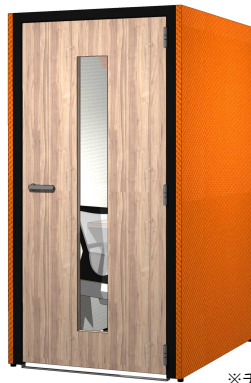

# CONBOX

現代オフィスに必須の集中ワーク&リモート会議BOXに「オーラルソニック」をビルトイン！

今やオフィスの必需品となりつつある集中ワークスエリア。そこに最適な調音材(オーラルソニック)を内蔵した集中ワークブース「CONBOX」。オーラルソニックの調音効果で周囲の雑音を軽減し集中力を高めてくれます。また、リモート会議時の音声品質を高め、小声でも会話ができるので、内容が外部に漏れにくくなります。

dragon

三角の上部サポートが雑音を軽減してくれます。  
 ※三角サポートは外装の色と同じになります。

カラーは  
2種12色

Rシリーズ

Qシリーズ

■仕様 本体：木製、布地張り、調音材 天板：メラミン化粧板 付属：2口コンセント ※CONBOXは受注生産品です

『CONBOX』Workはワークスタイルに合わせて3種類からお選びいただけます。

CONBOX  
STAND

スタンドスタイルの基本モデル。ハイチェアも使用できます。ワークの他に電話ブースとしても。

CONBOX  
LOW

シッティングスタイルのロータイプ。

※チェアは別売りです

CONBOX  
OPEN

オープンスタイルのバリュータイプ。

※チェアは別売りです

OS-CONBOX ¥585,000

1000W×1000D×1900H 383-094-R

OS-CONBOX-LO ¥625,000

1000W×1285D×1900H

OS-CONBOX-OP ¥443,000

1000W×1000D×1900H

全てのタイプにLED照明が取付けられます(オプション)

383-095-R OS-CONBOX-LED ¥15,800

CONBOXは外部の騒音を軽減し、  
内部の会話を外に漏れにくくします。