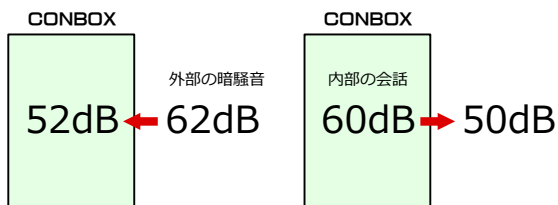

スタンドスタイルの基本モデル。ハイチェアも使用できます。ワークの他に電話ブースとしても。

CONBOX  
LOW

シッティングスタイルのロータイプ。

※チェアは別売りです

CONBOX  
OPEN

オープンスタイルのバリュータイプ。

※チェアは別売りです

OS-CONBOX ¥585,000

1000W×1000D×1900H 383-094-R

OS-CONBOX-LO ¥625,000

1000W×1285D×1900H

OS-CONBOX-OP ¥443,000

1000W×1000D×1900H

全てのタイプにLED照明が取付けられます(オプション)

383-095-R OS-CONBOX-LED ¥15,800

CONBOXは外部の騒音を軽減し、  
内部の会話を外に漏れにくくします。

※当社測定値 周辺の騒音環境によって変化します。

検証動画

2人用、4人用の  
ミーティングタイ  
プもあります。