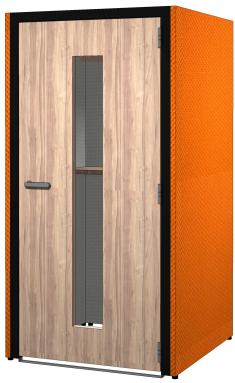

# CONBOX

現代オフィスに必須の集中ワーク&リモート会議BOXに「オーラルソニック」をビルトイン！

今やオフィスの必需品となりつつある集中ワークスエリア。そこに最適な調音材(オーラルソニック)を内蔵した集中ワークブース「CONBOX」。オーラルソニックの調音効果で周囲の雑音を軽減し集中力を高めてくれます。また、リモート会議時の音声品質を高め、小声でも会話ができるので、内容が外部に漏れにくくなります。

dragon

三角の上部サポートが雑音を軽減してくれます。  
 ※三角サポートは外装の色と同じになります。

カラーは  
2種12色

Rシリーズ

Qシリーズ

■仕様 本体：木製、布地張り、調音材 天板：メラミン化粧板 付属：2口コンセント ※CONBOXは受注生産品です

『CONBOX』Workはワークスタイルに合わせて3種類からお選びいただけます。

CONBOX  
STAND

スタンドスタイルの基本モデル。ハイチェアも使用できます。ワークの他に電話ブースとしても。

CONBOX  
LOW

シッティングスタイルのロータイプ。

※チェアは別売りです

CONBOX  
OPEN

オープンスタイルのバリュータイプ。

※チェアは別売りです

OS-CONBOX ¥585,000

1000W×1000D×1900H 383-094-R

OS-CONBOX-LO ¥625,000

1000W×1285D×1900H

OS-CONBOX-OP ¥443,000

1000W×1000D×1900H

全てのタイプにLED照明が取付けられます(オプション)

383-095-R OS-CONBOX-LED ¥15,800

CONBOXは外部の騒音を軽減し、  
内部の会話を外に漏れにくくします。