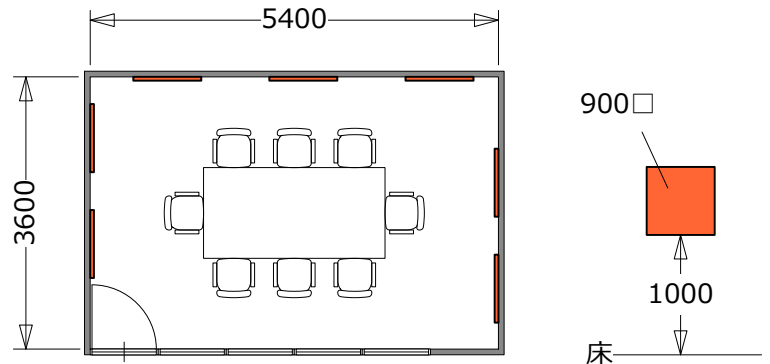

【参考例】5.4m×3.6m(約20㎡) 8名会議室の場合900×900のパネル6～8枚程度
※床、壁、天井の素材によって多少枚数が変わります。
※壁面いっぱい敷き詰める必要はありません。間をあけて設置しても十分効果が得られます。

オーラルソニックは母音を区別するのに大切な音を反射! だからとても聴きとりやすくなります。

※日本文理大学 福島学教授の研究結果より

Wall panel

マグネットや取付け金具で簡単設置!
既存の壁面が調音空間に早変わり。

■ 壁面パネルタイプ 厚み: 30mm

■ マグネット取付タイプ

H	W	コード	品番	価格
600	450	383-034-R	OS-W645M	¥36,200
900	900	383-035-R	OS-W099M	¥67,200
1800	450	383-036-R	OS-W184M	¥65,200
1800	900	383-037-R	OS-W189M	¥117,400

※パネル裏面にマグネットが付いています。