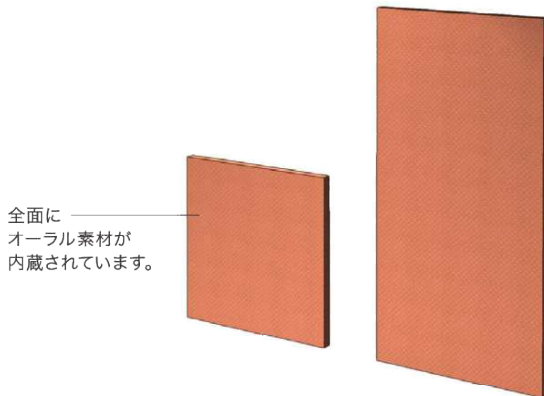

【参考例】5.4m×3.6m(約20㎡) 8名会議室の場合900×900のパネル6～8枚程度
※床、壁、天井の素材によって多少枚数が変わります。
※壁面いっぱい敷き詰める必要はありません。間をあけて設置しても十分効果が得られます。

オーラルソニックは母音を区別するのに大切な音を反射! だからとても聴きとりやすくなります。

※日本文理大学 福島学教授の研究結果より

Wall panel

マグネットや取付け金具で簡単設置!
既存の壁面が調音空間に早変わり。

■ 壁面パネルタイプ 厚み: 30mm

■ マグネット取付タイプ

H	W	コード	品番	価格
600	450	383-034-R	OS-W645M	¥36,200
900	900	383-035-R	OS-W099M	¥67,200
1800	450	383-036-R	OS-W184M	¥65,200
1800	900	383-037-R	OS-W189M	¥117,400

※パネル裏面にマグネットが付いています。