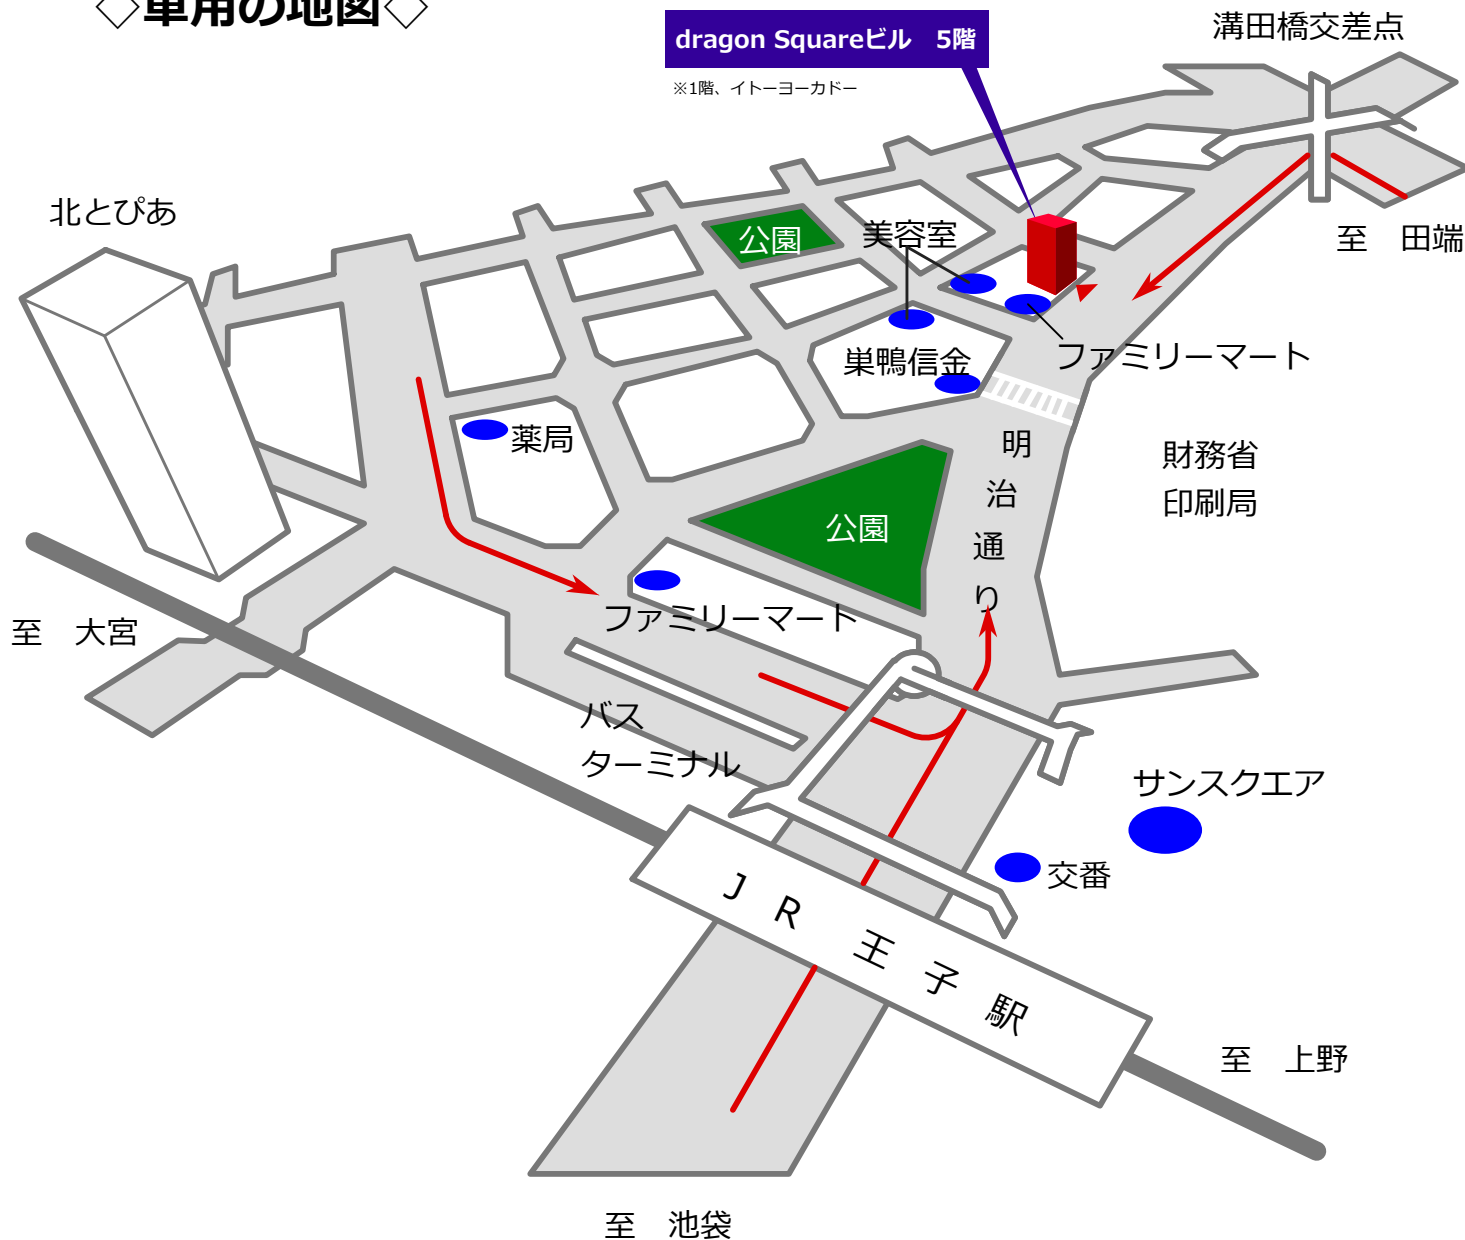

## ◇車用の地図◇

### ●池袋方面から

JRのガードをくぐり約300先にあるイトーヨーカドーの入っているビルが弊社です。(5階)

### ●赤羽方面から

北本通りから駅前の交差点を左折、約300先にあるイトーヨーカドーの入っているビルが弊社です。(5階)

### ●田端方面から

X型の歩道橋のある溝田橋交差点を左折して、約100先にあるイトーヨーカドーの入っているビルが弊社です。(5階)

※駐車場はございません。近隣のコインパーキングに駐車願います。

東京鋼鐵工業株式会社

〒114-0002 東京都北区王子1-23-5 tel:03-3919-1141(代表)