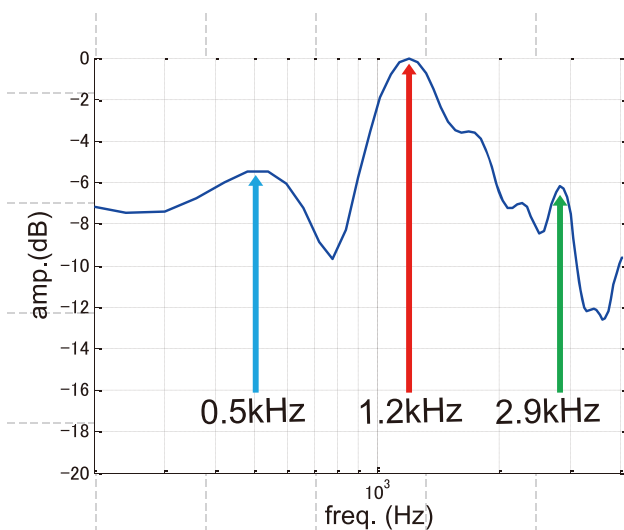

小さな声でも
クリアに聴こえる/会話ができる

調音材内蔵の
ボックスソファ

調音材「オーラル・ソニック」を内蔵した、打ち合わせに最適なボックス型ソファ

オーラル・ソニックとは？

不要な音は吸音し、会話に必要な母音の成分を含む音域帯は残して反射させる、唯一無二の調音素材です。喧騒の中でも、必要な音がクリアに聴こえるので小声でも会話することができます。

〈図1〉 AURAL SONIC(900mm×900mm)の反射特性

〈図2〉 Aura Sonic で多く反射する成分と音声母音で重要な帯域との関係

母音を区別するのに大切な音を反射

※日本文理大学 福島教授の分析結果

●カームス WD (Calms) 製作：相合家具製作所

Calms WD

790w 730d 1310h (450sh)

脚：ビーチ材、ウレタン 塗装

張地：ランク A ¥180,000 ランク B ¥191,000 ランク C ¥199,000 ランク D ¥208,000 ランク E ¥215,000