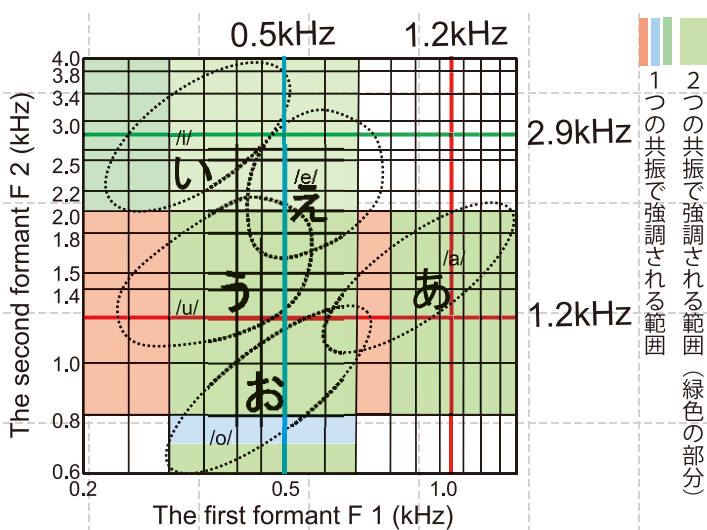

小さな声でも
クリアに聴こえる/会話ができる

調音材内蔵の
ボックスソファ

調音材「オーラル・ソニック」を内蔵した、打ち合わせに最適なボックス型ソファ

オーラル・ソニックとは？

不要な音は吸音し、会話に必要な母音の成分を含む音域帯は残して反射させる、唯一無二の調音素材です。喧騒の中でも、必要な音がクリアに聴こえるので小声でも会話することができます。

〈図1〉 AURAL SONIC(900mm×900mm)の反射特性

〈図2〉 Aura Sonic で多く反射する成分と音声母音で重要な帯域との関係

母音を区別するのに大切な音を反射

※日本文理大学 福島教授の分析結果

●カームス WD (Calms) 製作：相合家具製作所

Calms WD

790w 730d 1310h (450sh)

脚：ビーチ材、ウレタン 塗装

張地：ランク A ¥180,000 ランク B ¥191,000 ランク C ¥199,000 ランク D ¥208,000 ランク E ¥215,000