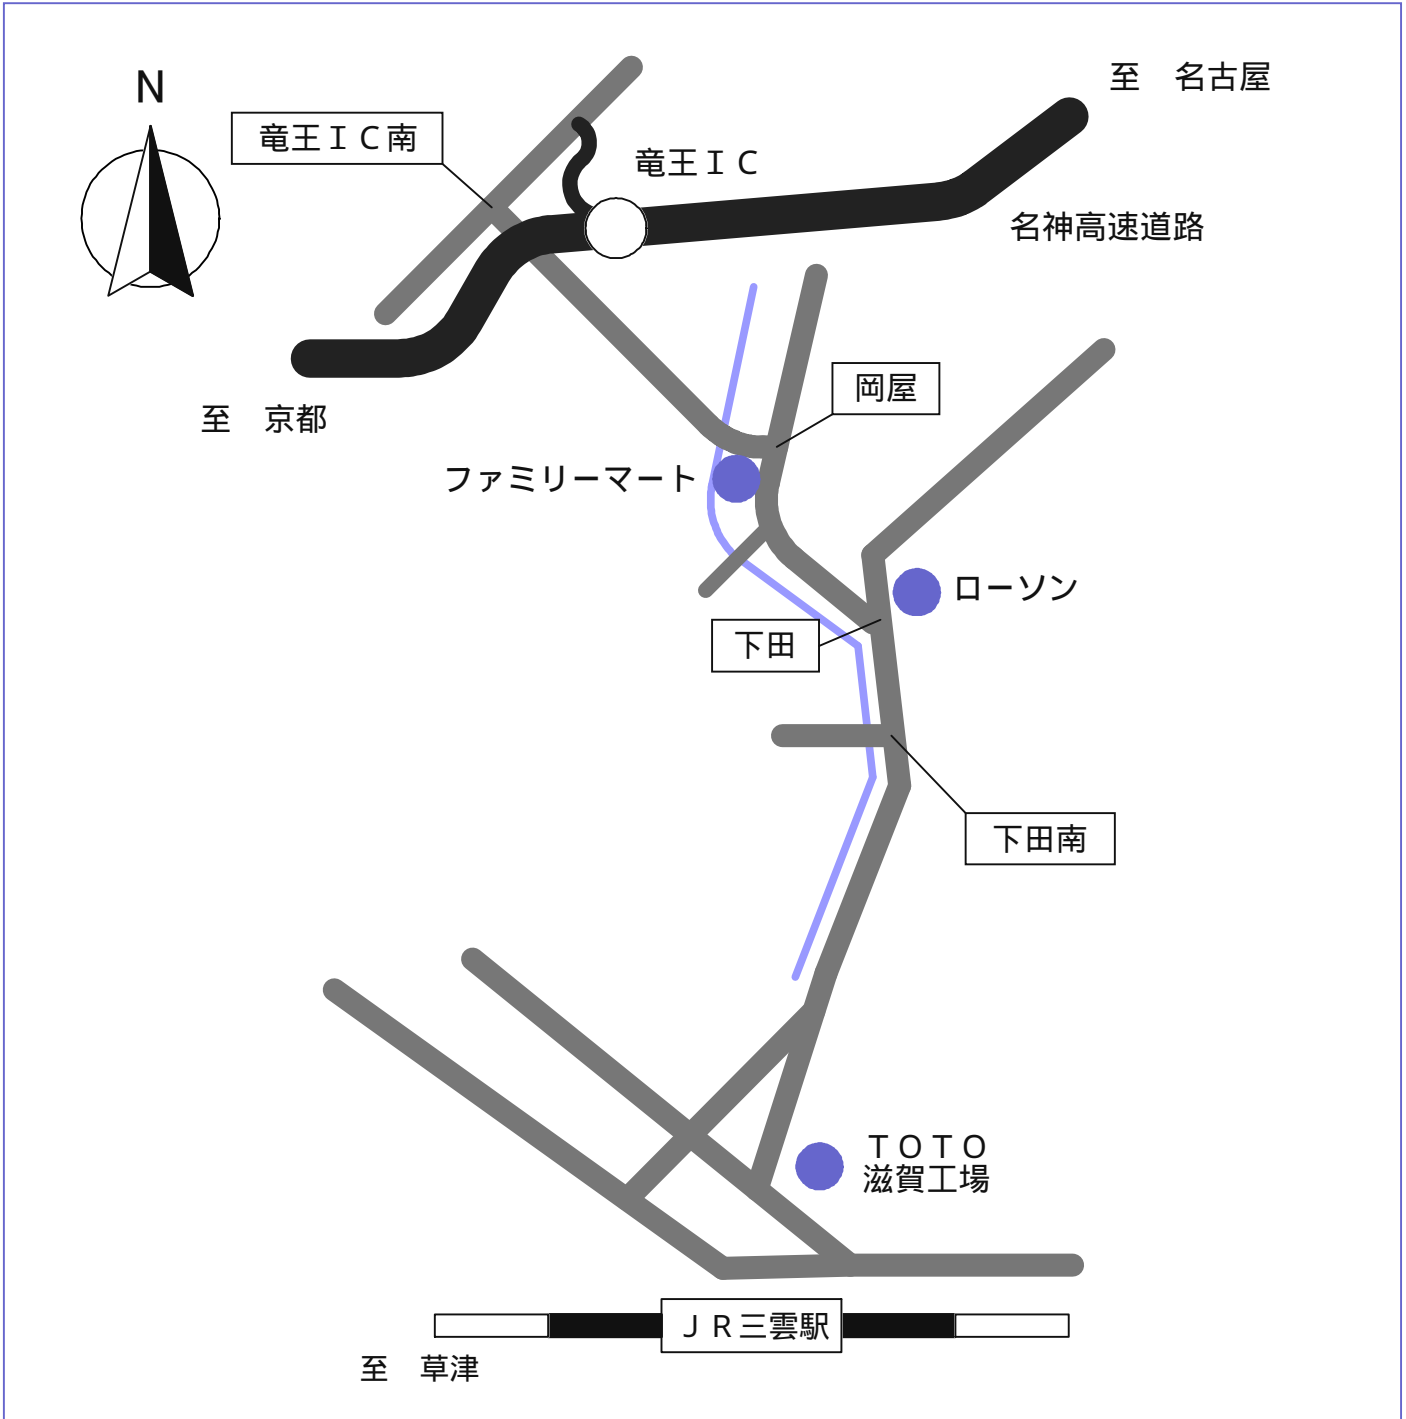

Factory **SHIGA**

MAP

東京鋼鐵工業株式会社 滋賀工場

〒520-3203 滋賀県湖南市日枝町1-17

tel:0748-75-0766

dragon