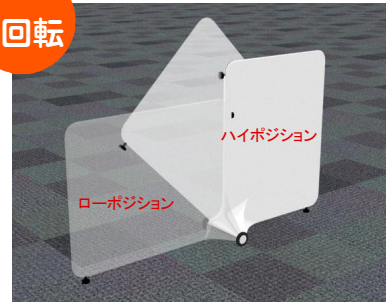

ちょっと仕切りたい…
ちょっと隠したい…

オフィス家具の概念を越えた
おしゃれでライトなパネルです。

Qパネル+回転=サイズが変わる！
ちょっと視線を隠したい場合は高さ1500mm、開放的な
空間にしたい場合は高さ1250mm、用途に応じて2種類
のサイズが選べます。(直線タイプのみ)

デザインパーティション

Q Panel

Qパネル

■直線タイプ (回転可能)
OQ-1512 ¥44,625(¥42,500)
1250W ~56 OD ~15 00H

●交換用クロス
OQ-C1 ¥17,640(¥16,800)

■コーナーRタイプ
OQ-1509R ¥47,775(¥45,500)
900W ~56 OD ~15 00H

●交換用クロス
OQ-C2R ¥17,640(¥16,800)

■コーナーLタイプ
OQ-1509L ¥47,775(¥45,500)
900W ~56 OD ~15 00H

●交換用クロス
OQ-C2L ¥17,640(¥16,800)