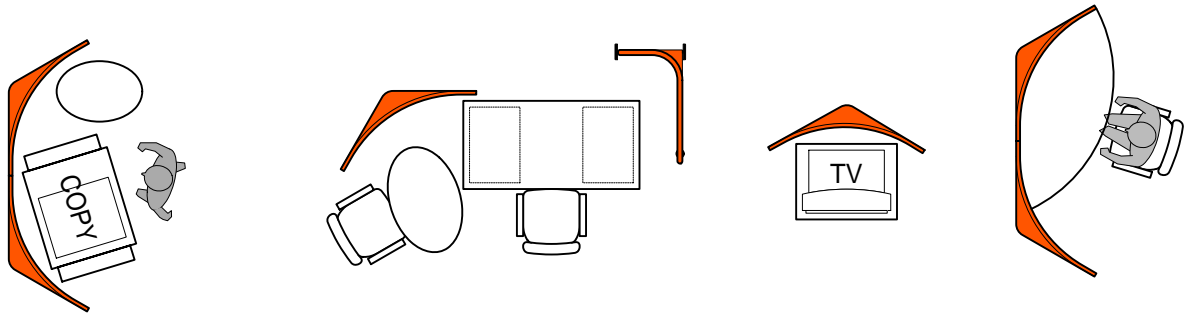

ちょっと仕切りたい…
ちょっと隠したい…

オフィス家具の概念を越えた
おしゃれでライトなパネルです。

Qパネル+回転=サイズが変わる！
ちょっと視線を隠したい場合は高さ1500mm、開放的な
空間にしたい場合は高さ1250mm、用途に応じて2種類
のサイズが選べます。(直線タイプのみ)

デザインパーティション

Q Panel

Qパネル

■直線タイプ (回転可能)
OQ-1512 ¥44,625(¥42,500)
1250W ~56 OD ~15 00H

■サークルタイプ
OQ-1513C ¥50,925(¥48,500)
1340W ~42 OD ~15 00H

●交換用クロス
OQ-C4C ¥17,640(¥16,800)

—Color Sample—

dragon

東京鋼鐵工業株式会社

WORK STYLE

MEETING STYLE