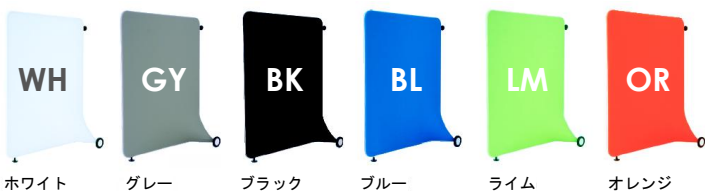

ちょっと仕切りたい…
ちょっと隠したい…

オフィス家具の概念を越えた
おしゃれでライトなパネルです。

Qパネル+回転=サイズが変わる！
ちょっと視線を隠したい場合は高さ1500mm、開放的な
空間にしたい場合は高さ1250mm、用途に応じて2種類
のサイズが選べます。(直線タイプのみ)

デザインパーティション

Q Panel

Qパネル

■直線タイプ (回転可能)
OQ-1512 ¥44,625(¥42,500)
1250W ~56 OD ~15 00H

●交換用クロス
OQ-C1 ¥17,640(¥16,800)

■コーナーRタイプ
OQ-1509R ¥47,775(¥45,500)
900W ~56 OD ~15 00H

●交換用クロス
OQ-C2R ¥17,640(¥16,800)

■コーナーLタイプ
OQ-1509L ¥47,775(¥45,500)
900W ~56 OD ~15 00H

●交換用クロス
OQ-C2L ¥17,640(¥16,800)

■サークルタイプ
OQ-1513C ¥50,925(¥48,500)
1340W ~42 OD ~15 00H

●交換用クロス
OQ-C4C ¥17,640(¥16,800)

—Color Sample—

dragon

東京鋼鐵工業株式会社

WORK STYLE

MEETING STYLE